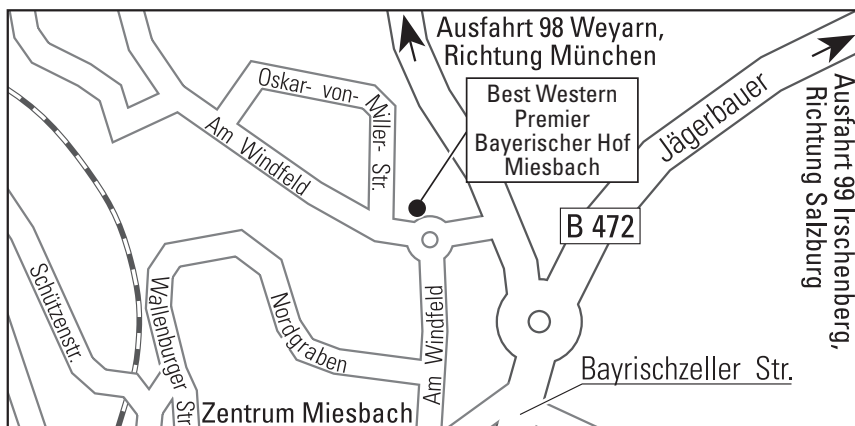

Wir wünschen Ihnen eine gute Anreise

Anreise mit dem Pkw

Eine unkomplizierte Anreise ist durch die nahegelegene Autobahn A8 München - Salzburg gewährleistet. Von der Ausfahrt Weyarn oder Irschenberg fahren Sie 8 km in Richtung Miesbach. Das Hotel befindet sich direkt nach der Ortseinfahrt Miesbach auf der rechten Seite.

Anreise mit öffentlichen Verkehrsmitteln

Mit der Bayerischen Oberlandbahn (BOB) erreichen Sie Miesbach stündlich vom Münchner Hauptbahnhof aus. Die Fahrzeit beträgt 45 Minuten. Hotelgäste werden vom Shuttleservice nach vorheriger Absprache vom Miesbacher Bahnhof abgeholt.

Journey by car

An uncomplicated journey is guaranteed by the nearby motorway A8 Munich - Salzburg. From the Weyarn or Irschenberg exit, drive 8 km in the direction of Miesbach. The hotel is located on the right hand side directly after entering Miesbach.

Arrival by public transport

With the Bayerische Oberlandbahn (BOB) you can reach Miesbach hourly from Munich Central Station. The journey takes 45 minutes. Hotel guests will be picked up by the shuttle service from the Miesbach train station by prior arrangement.