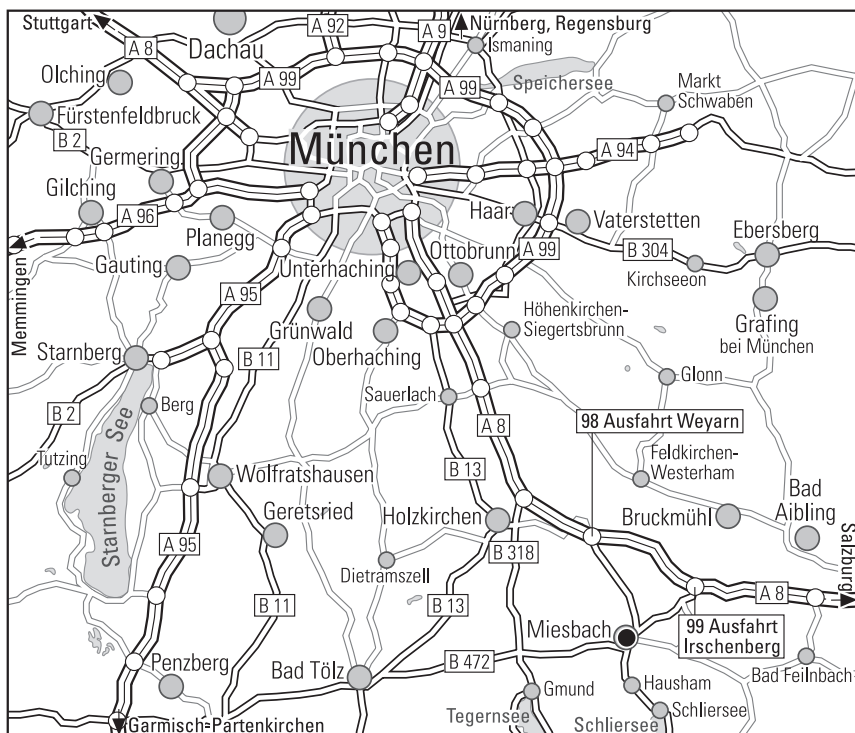

Wir wünschen Ihnen eine gute Anreise

Anreise mit dem Pkw

Eine unkomplizierte Anreise ist durch die nahegelegene Autobahn A8 München - Salzburg gewährleistet. Von der Ausfahrt Weyarn oder Irschenberg fahren Sie 8 km in Richtung Miesbach. Das Hotel befindet sich direkt nach der Ortseinfahrt Miesbach auf der rechten Seite.

Anreise mit öffentlichen Verkehrsmitteln

Mit der Bayerischen Oberlandbahn (BOB) erreichen Sie Miesbach stündlich vom Münchner Hauptbahnhof aus. Die Fahrzeit beträgt 45 Minuten. Hotelgäste werden vom Shuttleservice nach vorheriger Absprache vom Miesbacher Bahnhof abgeholt.

Journey by car

An uncomplicated journey is guaranteed by the nearby motorway A8 Munich - Salzburg. From the Weyarn or Irschenberg exit, drive 8 km in the direction of Miesbach. The hotel is located on the right hand side directly after entering Miesbach.

Arrival by public transport

With the Bayerische Oberlandbahn (BOB) you can reach Miesbach hourly from Munich Central Station. The journey takes 45 minutes. Hotel guests will be picked up by the shuttle service from the Miesbach train station by prior arrangement.