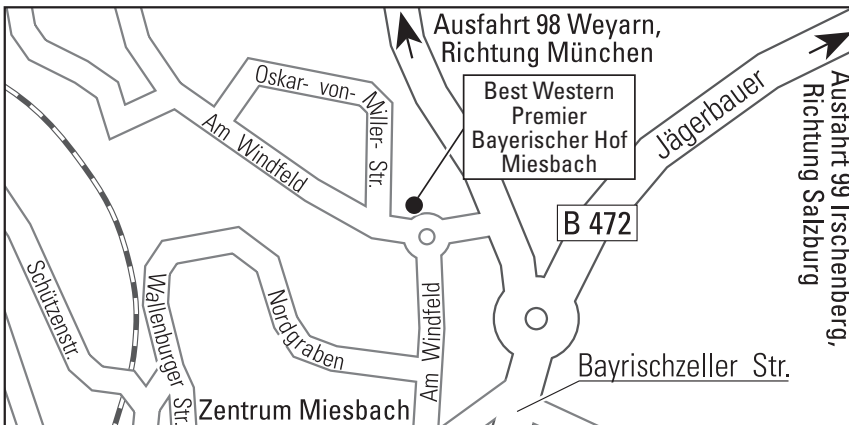

Bayerischer Hof Miesbach

Oskar-von-Miller-Straße 2 - 4 · 83714 Miesbach
Telephone +49 (0)8025 2880 · info@bayerischerhof.bestwestern.de · www.bayerischerhof.bestwestern.de