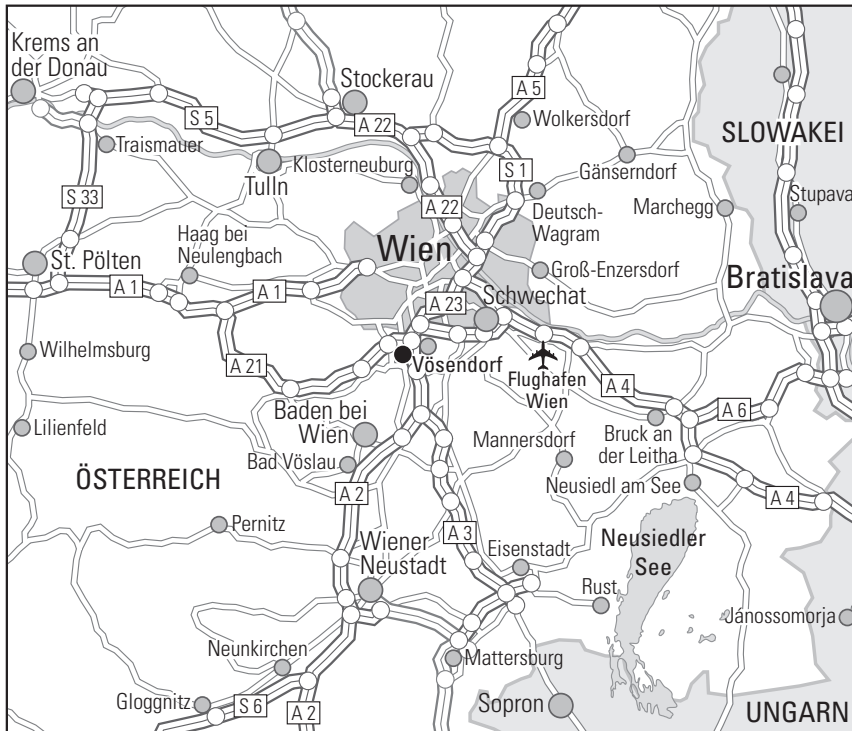

Wir wünschen Ihnen eine gute Anreise

Anreise mit dem Pkw

Verlassen Sie die Autobahn A2 bei der Ausfahrt Mödling. Dann halten Sie sich rechts Richtung „Shopping City Süd“. Fahren Sie den Südring entlang, danach den Westring entlang und dann am Nordring. Biegen Sie nach dem Media Markt rechts ab, nach ca. 200 m biegen Sie links ab und nach 10 m wieder rechts ab um das Hotel zu erreichen.

Anreise mit öffentlichen Verkehrsmitteln

Verlassen Sie die Badner Bahn an der Station „Vösendorf - Shopping City Süd“. Nehmen Sie die Unterführung und den Fußweg in Richtung Shopping City Süd. An der Shopping City Süd angekommen wenden Sie sich links und gehen unter der Straßenunterführung durch, danach wenden Sie sich rechts und nach ca. 50 m sehen Sie das Hotel links vor Ihnen.

Smart Hotel

Nordring 4 · 2334 Vösendorf
 Telefon +43 (0)1-6992601 · info@smarthotel.wien
 www.smarthotel.bestwestern.at

We wish you a pleasant journey!

Journey by car

Leave the A2 motorway at the Mödling exit. Then keep right towards Shopping City Süd. Drive along Südring, then Westring and then Nordring. Turn right after Media Markt, turn left after approx. 200 m and right again after 10 m to reach the hotel.

Arrival by public transport

Leave the Badner Bahn at the station „Vösendorf - Shopping City Süd“. Take the underpass and the sidewalk in the direction of Shopping City Süd. Once you reach Shopping City Süd, turn left and take the underpass, then turn right and after approx. 50 m you will see the hotel on your left.