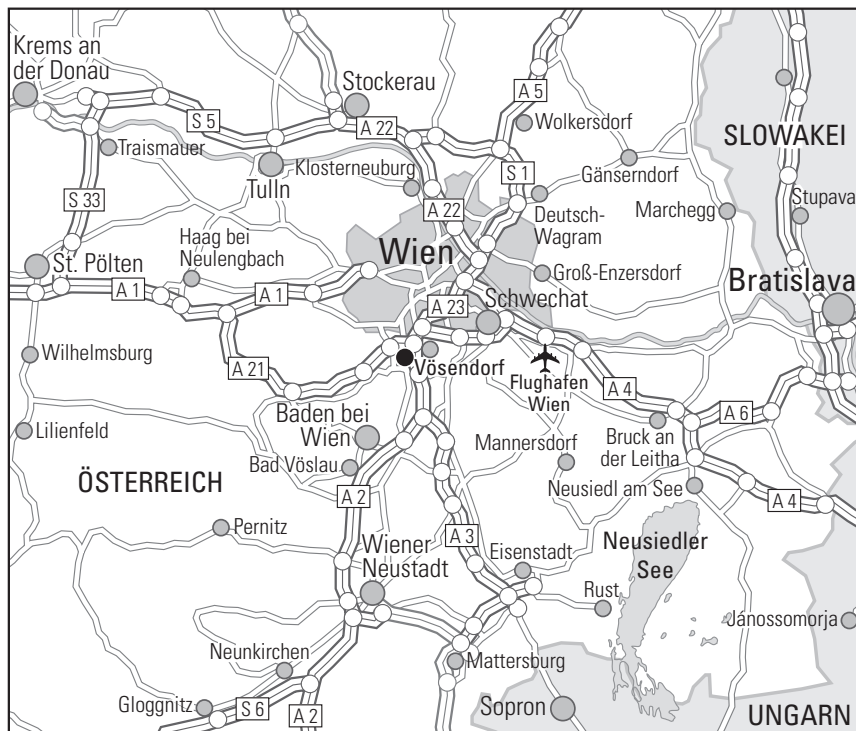

Wir wünschen Ihnen eine gute Anreise

Anreise mit dem Pkw

Verlassen Sie die Autobahn A2 bei der Ausfahrt Mödling. Dann halten Sie sich rechts Richtung „Shopping City Süd“. Fahren Sie den Südring entlang, danach den Westring entlang und dann am Nordring. Biegen Sie nach dem Media Markt rechts ab, nach ca. 200 m biegen Sie links ab und nach 10 m wieder rechts ab um das Hotel zu erreichen.

Anreise mit öffentlichen Verkehrsmitteln

Verlassen Sie die Badner Bahn an der Station „Vösendorf - Shopping City Süd“. Nehmen Sie die Unterführung und den Fußweg in Richtung Shopping City Süd. An der Shopping City Süd angekommen wenden Sie sich links und gehen unter der Straßenunterführung durch, danach wenden Sie sich rechts und nach ca. 50 m sehen Sie das Hotel links vor Ihnen.

Smart Hotel

Nordring 4 · 2334 Vösendorf
 Telefon +43 (0)1-6992601 · info@smarthotel.wien
 www.smarthotel.bestwestern.at

We wish you a pleasant journey!

Journey by car

Leave the A2 motorway at the Mödling exit. Then keep right towards Shopping City Süd. Drive along Südring, then Westring and then Nordring. Turn right after Media Markt, turn left after approx. 200 m and right again after 10 m to reach the hotel.

Arrival by public transport

Leave the Badner Bahn at the station „Vösendorf - Shopping City Süd“. Take the underpass and the sidewalk in the direction of Shopping City Süd. Once you reach Shopping City Süd, turn left and take the underpass, then turn right and after approx. 50 m you will see the hotel on your left.