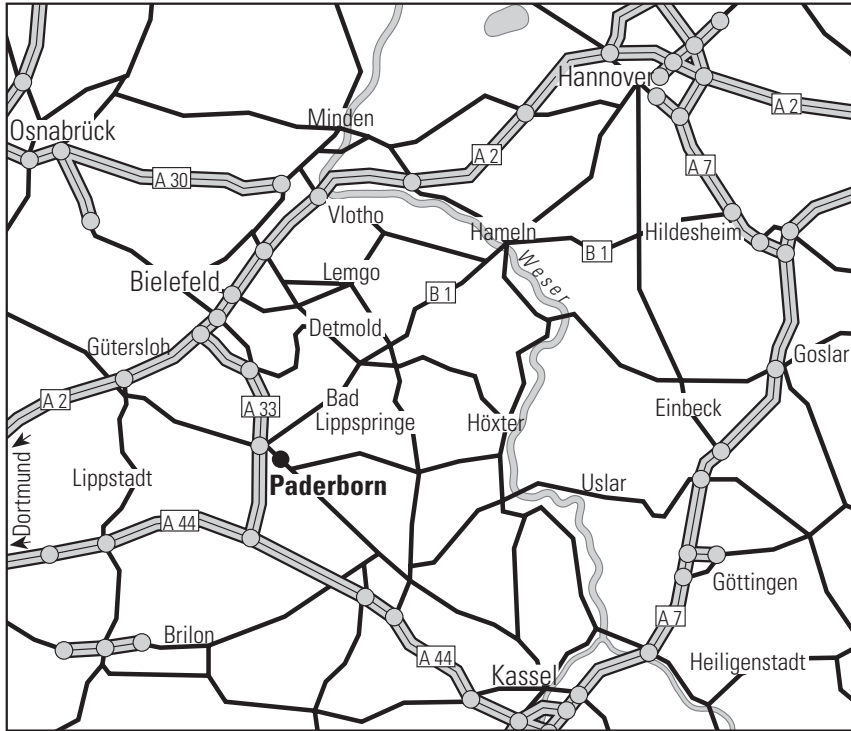

Wir wünschen Ihnen eine gute Anreise

Anreise mit dem Pkw

Von der A44 bis BAB Kreuz Wünnenberg-Haaren (Nr. 61), weiter A33 bis Abfahrt Paderborn-Zentrum (Nr. 27). Von der A2 bis BAB Kreuz Bielefeld (Nr. 25), weiter A33 bis Abfahrt Paderborn-Zentrum (Nr. 27). Ab Anschluss Paderborn-Zentrum B1 Richtung Innenstadt. Geradeaus am HBF vorbei. Nach 200 m Kreuzung Westerntor, links in die Friedrichstraße. An der übernächsten Kreuzung Neuhäuser Tor rechts und sofort wieder rechts in die Westernmauer einbiegen. Nach 200 m finden Sie das Hotel auf der linken Seite.

Anreise mit öffentlichen Verkehrsmitteln

Ab Flughafen Paderborn: Schnellbuslinie der BVO zum HBF Paderborn mit Anschluss an die meisten Linienflug-Ankünfte. Ab HBF Paderborn mit Buslinien: 2 + 7 zur Zentralen Busstation. Von dort 2 Minuten Fußweg zum Hotel. Taxiservice Hauptbahnhof - Hotel € 6,00, Taxiservice Flughafen - Hotel ca. € 32,00.

Arosa Hotel

Westernmauer 38 · 33098 Paderborn
 Telefon +49 (0)5251 1280 · info@arosa.bestwestern.de · www.arosa.bestwestern.de

We wish you a pleasant journey!

Journey by car

From the A44 motorway to the Wünnenberg-Haaren junction (No. 61), continue on the A33 to the Paderborn-Zentrum exit (No. 27). From the A2 to BAB Kreuz Bielefeld (No. 25), continue on the A33 to exit Paderborn-Zentrum (No. 27). From junction Paderborn-Zentrum B1 in the direction of the city centre. Straight ahead past the main station. After 200 m at the Westerntor junction, turn left into Friedrichstrasse. Turn right at the second intersection Neuhäuser Tor and immediately right again into the Westernmauer. After 200 m you will find the hotel on the left hand side.