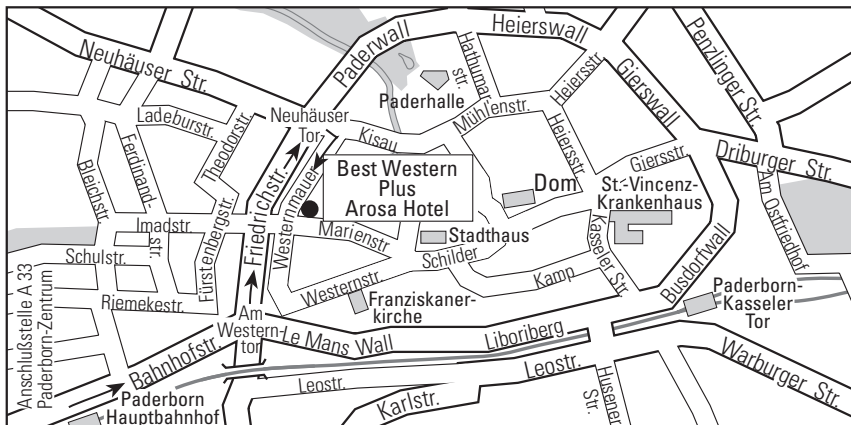

Wir wünschen Ihnen eine gute Anreise

Anreise mit dem Pkw

Von der A44 bis BAB Kreuz Wünnenberg-Haaren (Nr. 61), weiter A33 bis Abfahrt Paderborn-Zentrum (Nr. 27). Von der A2 bis BAB Kreuz Bielefeld (Nr. 25), weiter A33 bis Abfahrt Paderborn-Zentrum (Nr. 27). Ab Anschluss Paderborn-Zentrum B1 Richtung Innenstadt. Geradeaus am HBF vorbei. Nach 200 m Kreuzung Westerntor, links in die Friedrichstraße. An der übernächsten Kreuzung Neuhäuser Tor rechts und sofort wieder rechts in die Westernmauer einbiegen. Nach 200 m finden Sie das Hotel auf der linken Seite.

Anreise mit öffentlichen Verkehrsmitteln

Ab Flughafen Paderborn: Schnellbuslinie der BVO zum HBF Paderborn mit Anschluss an die meisten Linienflug-Ankünfte. Ab HBF Paderborn mit Buslinien: 2 + 7 zur Zentralen Busstation. Von dort 2 Minuten Fußweg zum Hotel. Taxiservice Hauptbahnhof - Hotel € 6,00, Taxiservice Flughafen - Hotel ca. € 32,00.

Arosa Hotel

Westernmauer 38 · 33098 Paderborn
 Telefon +49 (0)5251 1280 · info@arosa.bestwestern.de · www.arosa.bestwestern.de

We wish you a pleasant journey!

Journey by car

From the A44 motorway to the Wünnenberg-Haaren junction (No. 61), continue on the A33 to the Paderborn-Zentrum exit (No. 27). From the A2 to BAB Kreuz Bielefeld (No. 25), continue on the A33 to exit Paderborn-Zentrum (No. 27). From junction Paderborn-Zentrum B1 in the direction of the city centre. Straight ahead past the main station. After 200 m at the Westerntor junction, turn left into Friedrichstrasse. Turn right at the second intersection Neuhäuser Tor and immediately right again into the Westernmauer. After 200 m you will find the hotel on the left hand side.