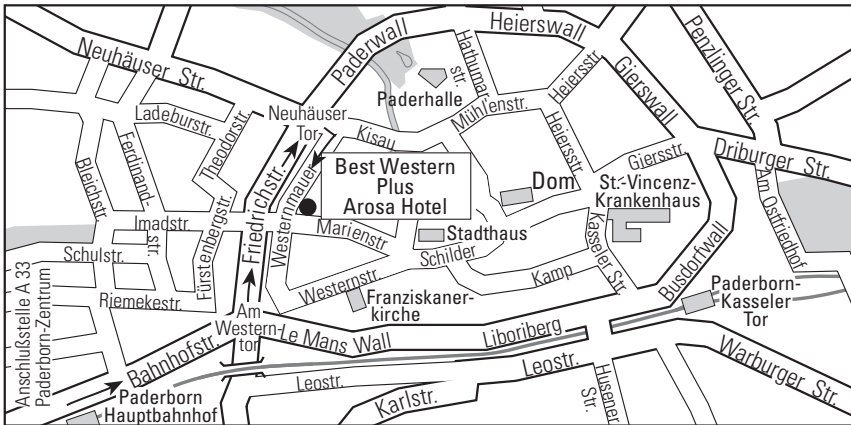

Wir wünschen Ihnen eine gute Anreise

Anreise mit dem Pkw

Von der A44 bis BAB Kreuz Wünnenberg-Haaren (Nr. 61), weiter A33 bis Abfahrt Paderborn-Zentrum (Nr. 27). Von der A2 bis BAB Kreuz Bielefeld (Nr. 25), weiter A33 bis Abfahrt Paderborn-Zentrum (Nr. 27). Ab Anschluss Paderborn-Zentrum B1 Richtung Innenstadt. Geradeaus am HBF vorbei. Nach 200 m Kreuzung Westerntor, links in die Friedrichstraße. An der übernächsten Kreuzung Neuhäuser Tor rechts und sofort wieder rechts in die Westernmauer einbiegen. Nach 200 m finden Sie das Hotel auf der linken Seite.

Arosa Hotel

Westernmauer 38 · 33098 Paderborn
 Telefon +49 (0)5251 1280 · info@arosa.bestwestern.de · www.arosa.bestwestern.de

We wish you a pleasant journey!

Journey by car

From the A44 motorway to the Wünnenberg-Haaren junction (No. 61), continue on the A33 to the Paderborn-Zentrum exit (No. 27). From the A2 to BAB Kreuz Bielefeld (No. 25), continue on the A33 to exit Paderborn-Zentrum (No. 27). From junction Paderborn-Zentrum B1 in the direction of the city centre. Straight ahead past the main station. After 200 m at the Westerntor junction, turn left into Friedrichstrasse. Turn right at the second intersection Neuhäuser Tor and immediately right again into the Westernmauer. After 200 m you will find the hotel on the left hand side.

Arrival by public transport

From Paderborn airport: BVO express bus line to Paderborn main station with connection to most scheduled flight arrivals.

From Paderborn main station with bus lines: 2+7 to the central bus station. From there it is a 2 minute walk to the hotel. Taxi service main station - hotel EUR 6.00, taxi service airport - hotel approx. EUR 32.00.