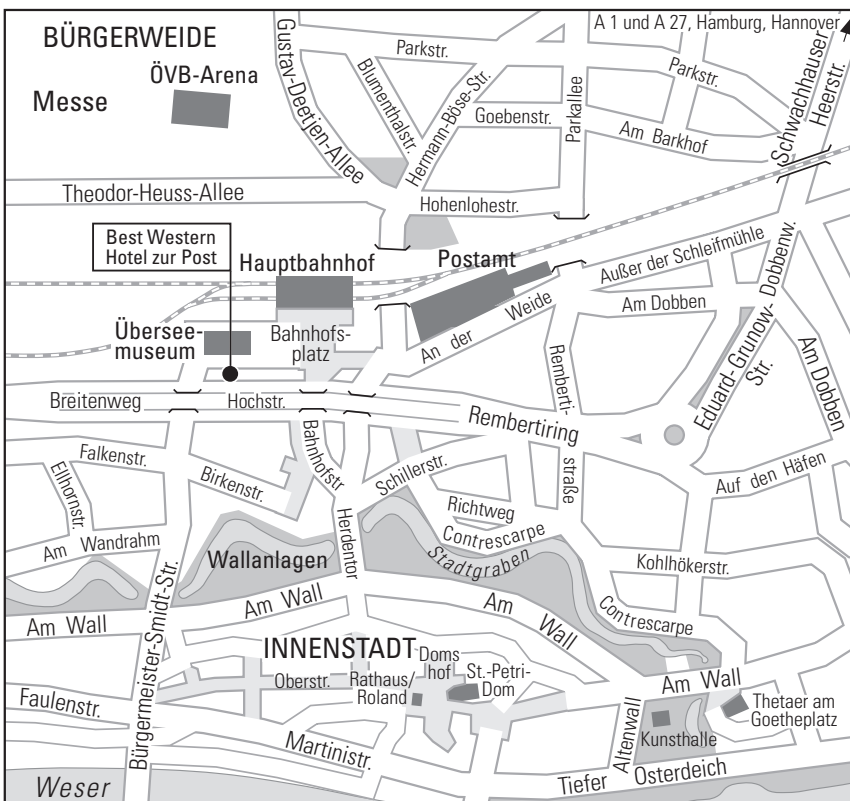

Wir wünschen Ihnen eine gute Anreise

Anreise mit dem Pkw

VON DER A27 Ausfahrt Vahr/Stadtmitte, Richtung Zentrum. 4,9 km bis zur Ampel Kurfürstenallee/Schwachhauser Heerstraße. Links abbiegen Richtung Stadtmitte. Unter der Eisenbahnüberführung hindurch. Links einordnen Richtung Oldenburg. Nun Richtung Hauptbahnhof fahren. Auf dem Breitenweg ganz rechts bleiben und bis zum CinemaxX (rechts) fahren. Am Kino rechts abbiegen und direkt auf das Hotel zufahren. Rechter Hand befindet sich die Garageneinfahrt unseres Hauses.

VON DER A1 Ausfahrt Hemelingen/Stadtmitte. Nach 3,8 km rechts Richtung Zentrum. Nach 350 m an der Ampel links abbiegen. Auf der Stremmannstraße Richtung Autobahn Oldenburg einordnen. Nun Richtung Hauptbahnhof fahren. Dem Straßenverlauf bis zum CinemaxX folgen. Am CinemaxX 2 x rechts abbiegen und direkt auf das Hotel zufahren. Rechter Hand befindet sich die Garageneinfahrt unseres Hauses. Gäste, die ein Navigationsgerät besitzen, geben bitte Hugo-Schauinsland-Platz oder Breitenweg 27 (CinemaxX) ein.

Hotel zur Post

Bahnhofsplatz 11 · 28195 Bremen
 Telefon +49 (0)421 30590 · info@zurpost.bestwestern.de
www.zurpost.bestwestern.de

We wish you a pleasant journey!

Journey by car

From motorway A27 exit Vahr-city centre, towards city centre. Approx. 4.9 km to traffic lights Kurfürsten-Allee/Schwachhauser Heerstraße. Turn left towards city centre, under railway bridge, in left lane towards Oldenburg after approx. 700 m turn right towards main train station, hotel (Hugo-Schauinsland-Platz).

From motorway A1 exit Hemelingen/Stadtmittle, after 3.8 km turn right direction city, after 350 m at the traffic light turn left, on Stresemannstraße line up for direction Oldenburg, take direction Hauptbahnhof, follow the street until Cinemaxx, turn right two times at the Cinemaxx and the Hotel is right in front of you.