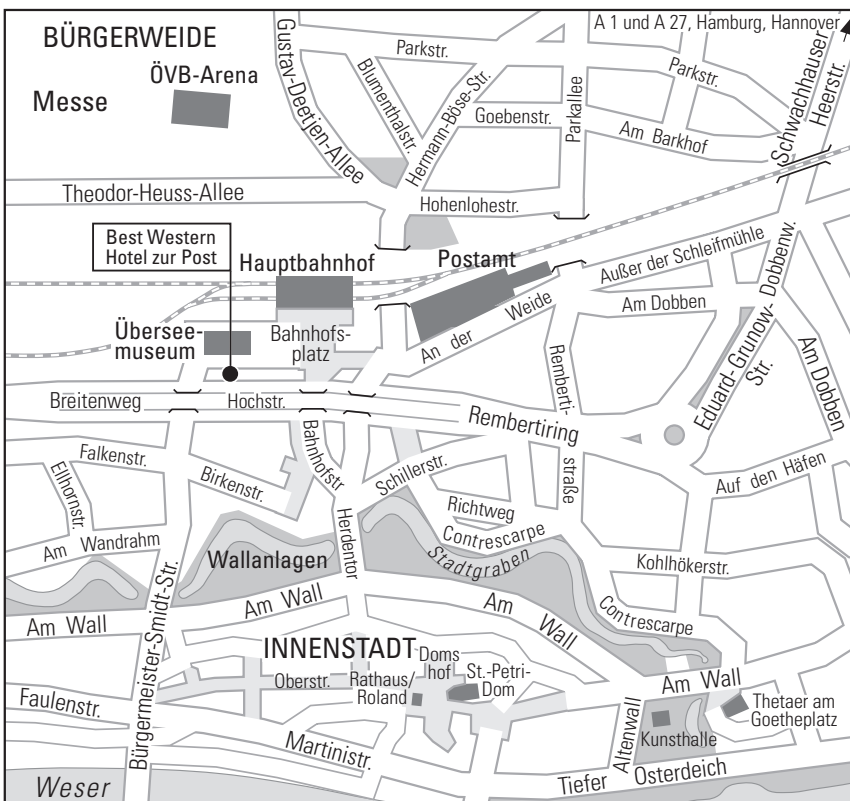

Wir wünschen Ihnen eine gute Anreise

Anreise mit dem Pkw

VON DER A27 Ausfahrt Vahr/Stadtmitte, Richtung Zentrum. 4,9 km bis zur Ampel Kurfürstenallee/Schwachhauser Heerstraße. Links abbiegen Richtung Stadtmitte. Unter der Eisenbahnüberführung hindurch. Links einordnen Richtung Oldenburg. Nun Richtung Hauptbahnhof fahren. Auf dem Breitenweg ganz rechts bleiben und bis zum CinemaxX (rechts) fahren. Am Kino rechts abbiegen und direkt auf das Hotel zufahren. Rechter Hand befindet sich die Garageneinfahrt unseres Hauses.

Hotel zur Post

Bahnhofsplatz 11 · 28195 Bremen
 Telefon +49 (0)421 30590 · info@zurpost.bestwestern.de
www.zurpost.bestwestern.de

We wish you a pleasant journey!

Journey by car

From motorway A27 exit Vahr-city centre, towards city centre. Approx. 4.9 km to traffic lights Kurfürsten-Allee/Schwachhauser Heerstraße. Turn left towards city centre, under railway bridge, in left lane towards Oldenburg after approx. 700 m turn right towards main train station, hotel (Hugo-Schauinsland-Platz).

From motorway A1 exit Hemelingen/Stadtmittle, after 3.8 km turn right direction city, after 350 m at the traffic light turn left, on Stresemannstraße line up for direction Oldenburg, take direction Hauptbahnhof, follow the street until Cinemaxx, turn right two times at the Cinemaxx and the Hotel is right in front of you.

Arrival by public transport

Our hotel is located directly opposite Bremen main station. The ICEs and ICs of the Deutsche Bahn as well as regional trains and buses of the VBN Bremen/Niedersachsen stop here. The hotel can be easily reached by bus or tram of the BSAG. Almost every line crosses the main station. Directly in front of the airport there is the tram line no. 6, which has a direct connection to the main station (approx. 20 minutes travel time).