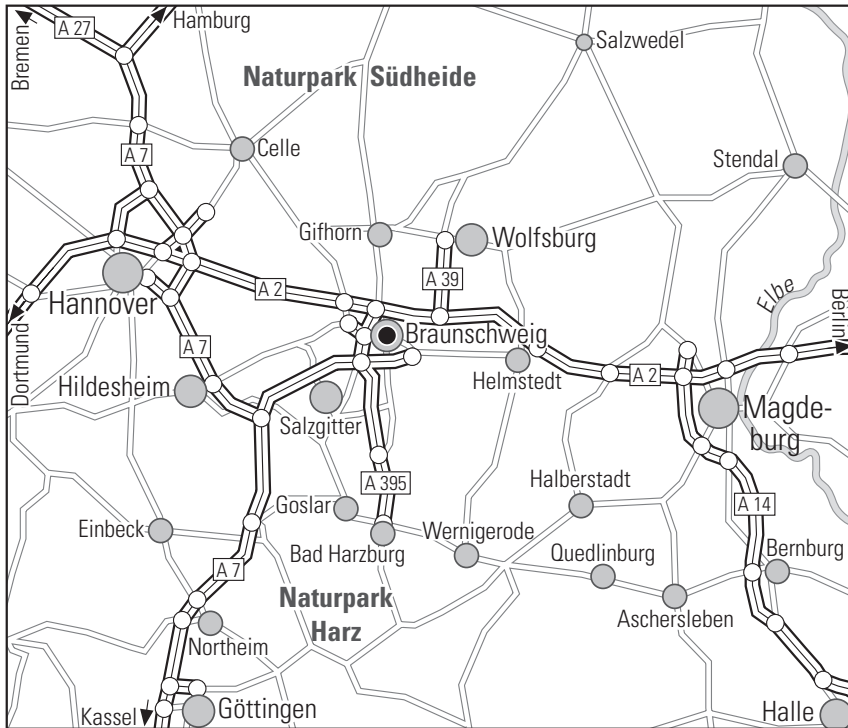

### Anreise mit dem Pkw

Aus Richtung Norden: A2 Abfahrt Braunschweig auf die A391 bis Abfahrt BS Hamburger Straße. \*Richtung Stadtmitte bis Kreuzung Wendenring/Rebenring, dort links abbiegen auf den Rebenring und gleich wieder rechts in die Mühlpfordtstraße. Nun immer geradeaus bis zum Bohlweg. Vor der Ägidienkirche rechts in den Rosenhagen/Hinter Liebfrauen abbiegen. Nach etwa 20 m befindet sich auf der rechten Seite die Einfahrt zum Hotelparkplatz.

Aus Richtung Süden: A7 bis Salzgitter Dreieck auf die A39/A391 bis Abfahrt BS Hamburger Straße. Dann weiter bei\*.

We wish you a pleasant journey!

**Journey by car**

From North: motorway A2 exit Braunschweig onto A391 until exit BS Hamburger Straße.

\* direction Stadtmitte until crossing Wendenring/Rebenring, there turn left onto Rebenring and immediately right into Mühlpfordtstraße. Continue straight on until you reach Bohlweg. Before the Ägidienkirche turn right into Rosenhagen/Hinter Liebfrauen. After about 20 m you will see the entrance to the hotel car park on the right-hand side.

From south: motorway A7 to Salzgitter Dreieck on the A39/A391 to exit BS Hamburger Straße. Then continue with\*.

**Arrival by public transport**

From the main station either take bus number 420 to Schloss stop. One minute walk to the hotel. Or take tram no. 1 or 4 to the Schloss stop. Get off there, turn into Waisenhausdamm and after approx. 200 m you will find the main entrance on the left hand side.