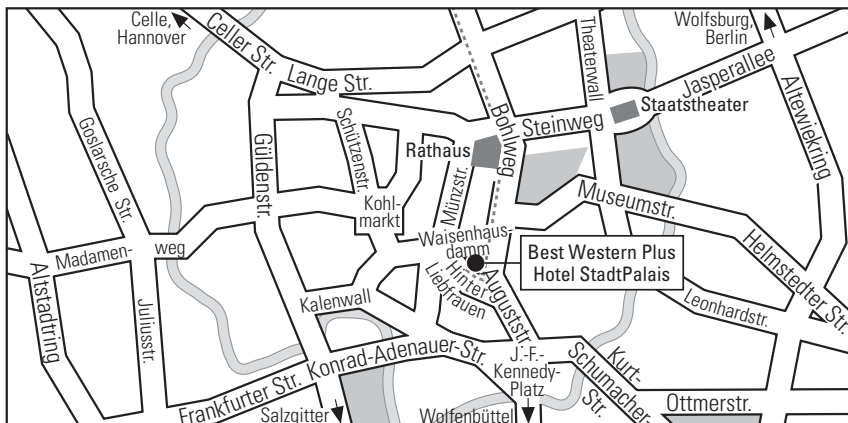

Anreise mit öffentlichen Verkehrsmitteln

Ab dem Hauptbahnhof Bus-Linie 420 bis Haltestelle Schloss. Eine Minute Fußweg bis zum Hotel. Ab Hauptbahnhof Straßenbahn-Linie 1 oder 4 bis Haltestelle Schloss. Dort ausgestiegen, biegen Sie in den Waisenhausdamm und finden nach ca. 200 m auf der linken Seite den Haupteingang.