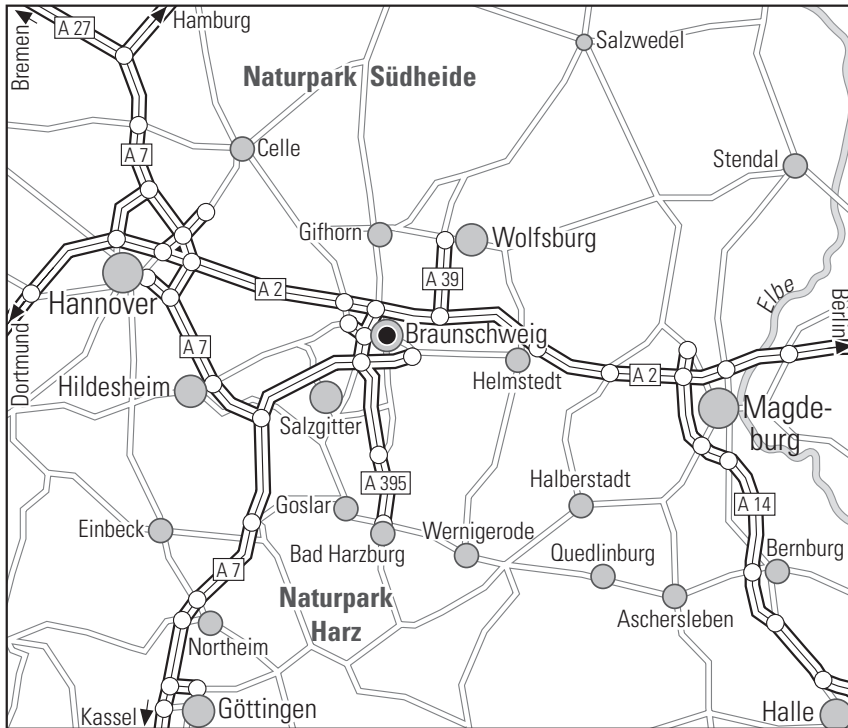

### Anreise mit dem Pkw

Aus Richtung Norden: A2 Abfahrt Braunschweig auf die A391 bis Abfahrt BS Hamburger Straße. \*Richtung Stadtmitte bis Kreuzung Wendenring/Rebenring, dort links abbiegen auf den Rebenring und gleich wieder rechts in die Mühlpfordtstraße. Nun immer geradeaus bis zum Bohlweg. Vor der Ägidienkirche rechts in den Rosenhagen/Hinter Liebfrauen abbiegen. Nach etwa 20 m befindet sich auf der rechten Seite die Einfahrt zum Hotelparkplatz.

Aus Richtung Süden: A7 bis Salzgitter Dreieck auf die A39/A391 bis Abfahrt BS Hamburger Straße. Dann weiter bei\*.

### Anreise mit öffentlichen Verkehrsmitteln

Ab dem Hauptbahnhof Bus-Linie 420 bis Haltestelle Schloss. Eine Minute Fußweg bis zum Hotel. Ab Hauptbahnhof Straßenbahn-Linie 1 oder 4 bis Haltestelle Schloss. Dort ausgestiegen, biegen Sie in den Waisenhausdamm und finden nach ca. 200 m auf der linken Seite den Haupteingang.

We wish you a pleasant journey!

**Journey by car**

From North: motorway A2 exit Braunschweig onto A391 until exit BS Hamburger Straße.

\* direction Stadtmitte until crossing Wendenring/Rebenring, there turn left onto Rebenring and immediately right into Mühlpfordtstraße. Continue straight on until you reach Bohlweg. Before the Ägidienkirche turn right into Rosenhagen/Hinter Liebfrauen. After about 20 m you will see the entrance to the hotel car park on the right-hand side.