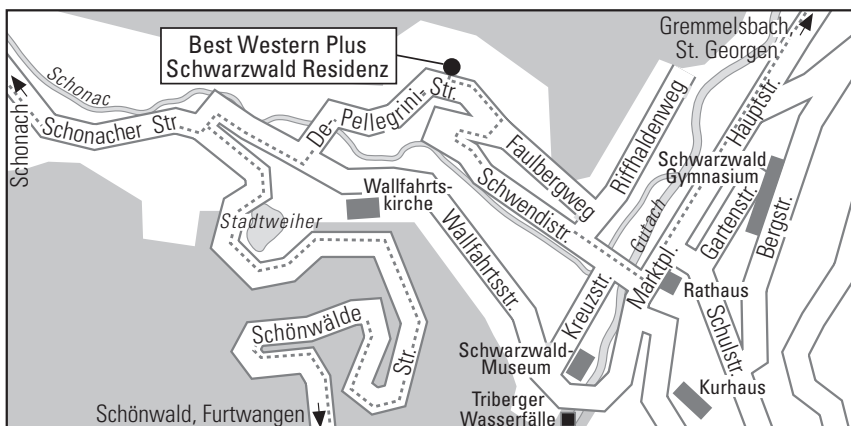

Wir wünschen Ihnen eine gute Anreise

Anreise mit dem Pkw

Über die A5: bis Ausfahrt Nr. 55/Offenburg, danach die B33 weiter in Richtung Villingen-Schwenningen bis Triberg. In Triberg weiter Richtung Stadtmitte/Wasserfall über die B500, bis zur Ortsmitte, Marktplatz, dort direkt an der Sparkasse rechts abbiegen, weiter bergauf ca. 500 m bis zum Hotel Best Western Plus Schwarzwald Residenz Triberg.

Über die A81: bis Ausfahrt Nr. 35/Villingen-Schwenningen, danach weiter Richtung St. Georgen über die B33, weiter nach Triberg; in Triberg weiter Richtung Stadtmitte/Wasserfall über die B500, bis zur Ortsmitte, Marktplatz, dort direkt an der Sparkasse rechts abbiegen, weiter bergauf ca. 500 m bis zum Hotel Best Western Plus Schwarzwald Residenz Triberg.

Anreise mit öffentlichen Verkehrsmitteln

IC-Haltestelle Bahnhof Triberg. Dann weiter mit dem Bus 7265 oder 7270 in Richtungen Schonach/Schönwald/Furtwangen bis Haltestelle Jägerhaus in Triberg, ca. 200 m die Straße zurücklaufen, links in die Pfarrer-Dold-Straße, welche nach 100 m rechts in die Bgm.-De-Pellegrini-Straße übergeht.