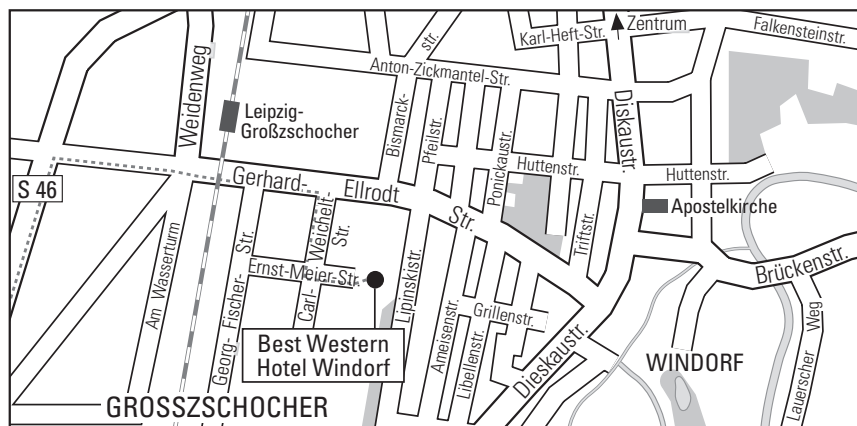

Wegbeschreibung von der A14: am Autobahndreieck Parthenaue auf die A38 in Richtung Göttingen bis zur Abfahrt Leipzig-Südwest. Weiter in Richtung Leipzig bis zur Gerhard-Ellrodt-Straße. Rechts in die Gerhard-Ellrodt-Straße einbiegen, nach dem Hagebaumarkt rechts in die Carl-Weichelt-Straße/Ernst-Meier-Straße.

Anreise mit öffentlichen Verkehrsmitteln

Mit der TRAM vom Hauptbahnhof, Zentralhaltestelle auf dem Bahnhofsvorplatz, mit der Linie 3 oder 3E Richtung Knautkleeberg oder Großschocher bis zur Haltestelle Großschocher (Gerhard-Ellrodt-Str.), dann noch ca. 2 Gehminuten zum Hotel.

Hotel Windorf

Ernst-Meier-Straße 1 · 04249 Leipzig
 Telefon +49 (0)341-42770 · info@windorf.bestwestern.de · www.windorf.bestwestern.de

We wish you a pleasant journey!

Journey by car

Directions from the A9 motorway: at the Rippachtal junction, take the A38 towards Leipzig until the Leipzig-Südwest exit. Continue in the direction of Leipzig to Gerhard-Ellrodt-Straße. Turn right and after Hagebaumarkt into Carl-Weichelt-Straße/Ernst-Meier-Straße.
 Directions from the A14 motorway: at the Parthenaue junction, take the A38 towards Göttingen until you reach the Leipzig-Südwest exit. Continue in the direction of Leipzig until you reach Gerhard-Ellrodt-Straße. Turn right into Gerhard-Ellrodt-Straße, after Hagebaumarkt turn right into Carl-Weichelt-Straße/Ernst-Meier-Straße.

Arrival by public transport

From the main station, central stop on the square in front of the station, take the tram line 3 or 3E in the direction of Knautkleeberg or Großschocher to the stop Großschocher (Gerhard-Ellrodt-Str.), then walk about 2 minutes to the hotel.