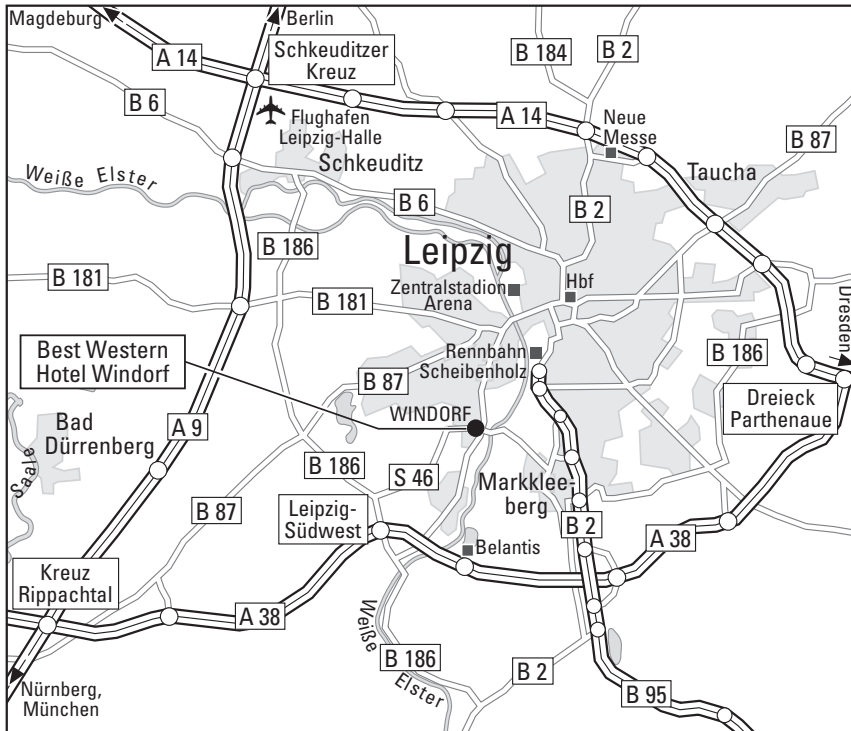

Wir wünschen Ihnen eine gute Anreise

Anreise mit dem Pkw

Wegbeschreibung von der A9: am Autobahnkreuz Rippachtal auf die A38 in Richtung Leipzig bis Abfahrt Leipzig-Südwest. Weiter in Richtung Leipzig bis zur Gerhard-Ellrodt-Straße. Rechts einbiegen und nach dem Hagebaumarkt in die Carl-Weichelt-Straße/Ernst-Meier-Straße.

Wegbeschreibung von der A14: am Autobahndreieck Parthenaue auf die A38 in Richtung Göttingen bis zur Abfahrt Leipzig-Südwest. Weiter in Richtung Leipzig bis zur Gerhard-Ellrodt-Straße. Rechts in die Gerhard-Ellrodt-Straße einbiegen, nach dem Hagebaumarkt rechts in die Carl-Weichelt-Straße/Ernst-Meier-Straße.

Anreise mit öffentlichen Verkehrsmitteln

Mit der TRAM vom Hauptbahnhof, Zentralhaltestelle auf dem Bahnhofsvorplatz, mit der Linie 3 oder 3E Richtung Knautkleeberg oder Großschocher bis zur Haltestelle Großschocher (Gerhard-Ellrodt-Str.), dann noch ca. 2 Gehminuten zum Hotel.

Arrival by public transport

From the main station, central stop on the square in front of the station, take the tram line 3 or 3E in the direction of Knautkleeberg or Großschocher to the stop Großschocher (Gerhard-Ellrodt-Str.), then walk about 2 minutes to the hotel.