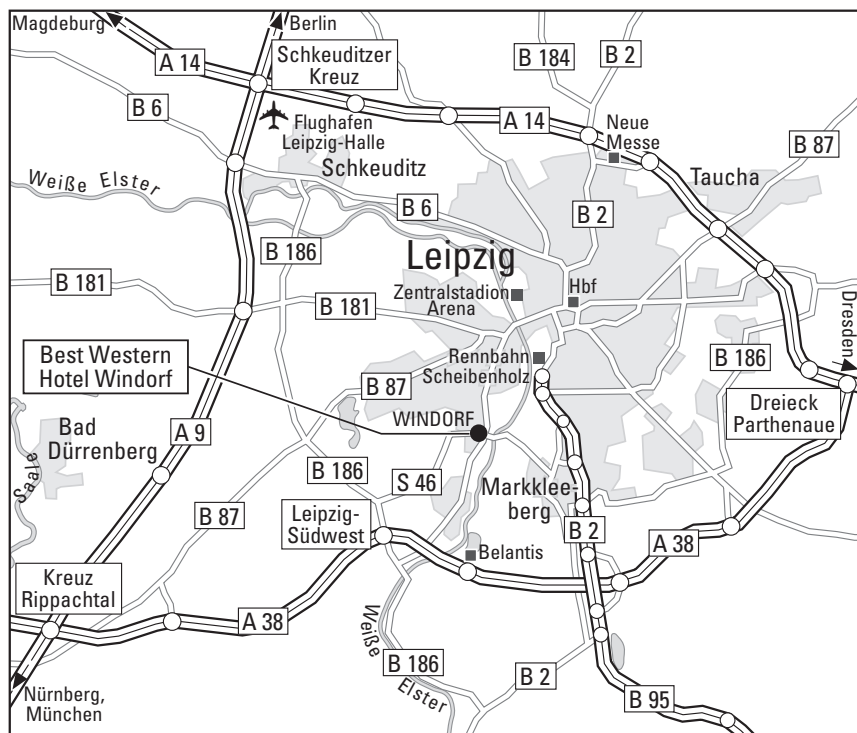

Wegbeschreibung von der A14: am Autobahndreieck Parthenaue auf die A38 in Richtung Göttingen bis zur Abfahrt Leipzig-Südwest. Weiter in Richtung Leipzig bis zur Gerhard-Ellrodt-Straße. Rechts in die Gerhard-Ellrodt-Straße einbiegen, nach dem Hagebaumarkt rechts in die Carl-Weichelt-Straße/Ernst-Meier-Straße.

Anreise mit öffentlichen Verkehrsmitteln

Mit der TRAM vom Hauptbahnhof, Zentralhaltestelle auf dem Bahnhofsvorplatz, mit der Linie 3 oder 3E Richtung Knautkleeberg oder Großschocher bis zur Haltestelle Großschocher (Gerhard-Ellrodt-Str.), dann noch ca. 2 Gehminuten zum Hotel.

Hotel Windorf

Ernst-Meier-Straße 1 · 04249 Leipzig
 Telefon +49 (0)341-42770 · info@windorf.bestwestern.de · www.windorf.bestwestern.de

We wish you a pleasant journey!

Journey by car

Directions from the A9 motorway: at the Rippachtal junction, take the A38 towards Leipzig until the Leipzig-Südwest exit. Continue in the direction of Leipzig to Gerhard-Ellrodt-Straße. Turn right and after Hagebaumarkt into Carl-Weichelt-Straße/Ernst-Meier-Straße.
 Directions from the A14 motorway: at the Parthenaue junction, take the A38 towards Göttingen until you reach the Leipzig-Südwest exit. Continue in the direction of Leipzig until you reach Gerhard-Ellrodt-Straße. Turn right into Gerhard-Ellrodt-Straße, after Hagebaumarkt turn right into Carl-Weichelt-Straße/Ernst-Meier-Straße.

Arrival by public transport

From the main station, central stop on the square in front of the station, take the tram line 3 or 3E in the direction of Knautkleeberg or Großschocher to the stop Großschocher (Gerhard-Ellrodt-Str.), then walk about 2 minutes to the hotel.