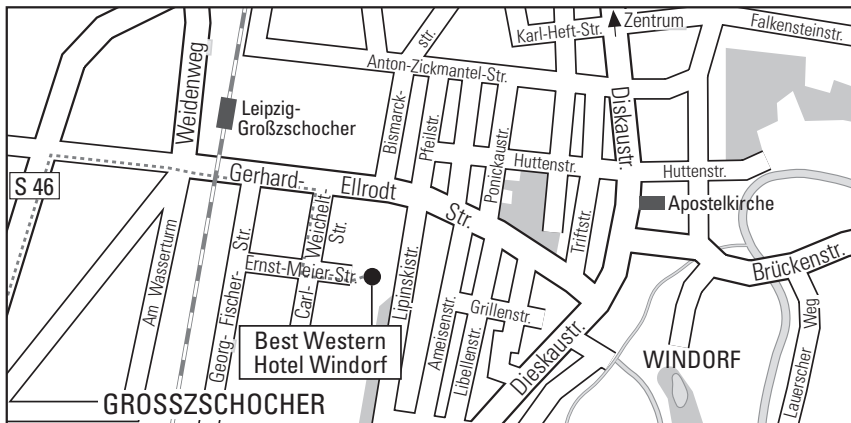

Wir wünschen Ihnen eine gute Anreise

Anreise mit dem Pkw

Wegbeschreibung von der A9: am Autobahnkreuz Rippachtal auf die A38 in Richtung Leipzig bis Abfahrt Leipzig-Südwest. Weiter in Richtung Leipzig bis zur Gerhard-Ellrodt-Straße. Rechts einbiegen und nach dem Hagebaumarkt in die Carl-Weichelt-Straße/Ernst-Meier-Straße.

Wegbeschreibung von der A14: am Autobahndreieck Parthenaue auf die A38 in Richtung Göttingen bis zur Abfahrt Leipzig-Südwest. Weiter in Richtung Leipzig bis zur Gerhard-Ellrodt-Straße. Rechts in die Gerhard-Ellrodt-Straße einbiegen, nach dem Hagebaumarkt rechts in die Carl-Weichelt-Straße/Ernst-Meier-Straße.

Anreise mit öffentlichen Verkehrsmitteln

Mit der TRAM vom Hauptbahnhof, Zentralhaltestelle auf dem Bahnhofsvorplatz, mit der Linie 3 oder 3E Richtung Knautkleeberg oder Großschocher bis zur Haltestelle Großschocher (Gerhard-Ellrodt-Str.), dann noch ca. 2 Gehminuten zum Hotel.

Arrival by public transport

From the main station, central stop on the square in front of the station, take the tram line 3 or 3E in the direction of Knautkleeberg or Großschocher to the stop Großschocher (Gerhard-Ellrodt-Str.), then walk about 2 minutes to the hotel.