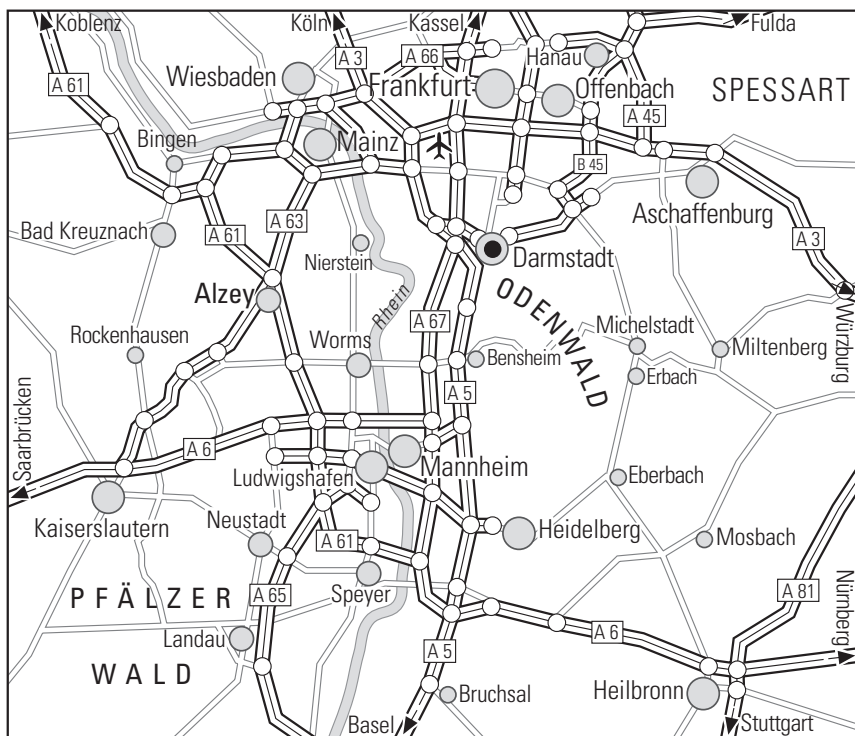

Wir wünschen Ihnen eine gute Anreise

Anreise mit dem Pkw

A5/A67: Sie nehmen am Darmstädter Kreuz die Abfahrt DARMSTADT-STADTMITTE und folgen der Rheinstraße Richtung Innenstadt bis vor den Luisenplatz. Vor dem City-Tunnel fahren Sie rechts in die Grafenstraße. Unser Hotel liegt nach 100 m auf der rechten Seite.

B26 VON ASCHAFFENBURG: Sie fahren die B26 bis Darmstadt. An der Ampel fahren Sie geradeaus in Richtung Ostbahnhof. Nun folgen Sie der Landgraf-Georg-Straße bis zum City-Ring. Dem Cityring folgen Sie bis zur Grafenstraße und fahren links in die Grafenstraße. An der Ampel fahren Sie geradeaus über die Rheinstraße. Unser Hotel liegt nach 100 m auf der rechten Seite.

Anreise mit öffentlichen Verkehrsmitteln

MIT DEM ZUG: Sie fahren mit dem Zug bis Darmstadt Hauptbahnhof. Sie können unter mehreren Bussen wählen, die zum Luisenplatz fahren. (H, D, F und Straßenbahn Nr.5) Am Luisenplatz angekommen laufen Sie ein kleines Stück zurück Richtung Rheinstraße. An der Ampel biegen Sie links in die Grafenstraße ein. Unser Hotel liegt auf der rechten Seite nach ca. 3 Minuten Fußweg.

We wish you a pleasant journey!

Journey by car

Motorway A5/A67: direction Darmstädter Kreuz and take exit Darmstadt-Stadtmitte, then follow Rheinstraße east until Luisenplatz. Before entering the City-Tunnel turn right into Grafenstraße. Our Hotel is located on the right side.
 Direction B26 (Aschaffenburg): drive until entering Darmstadt. At the traffic light continue straight ahead towards Ostbahnhof. Follow Landgraf-Georg-Strasse until City-Ring. Follow City-ring until Grafenstraße and turn left. At the traffic light cross the Rheinstraße our hotel is located on the right side.