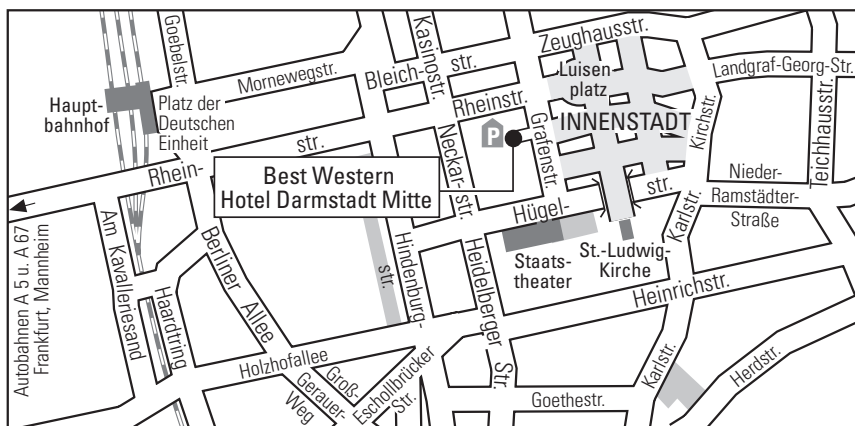

B26 VON ASCHAFFENBURG: Sie fahren die B26 bis Darmstadt. An der Ampel fahren Sie geradeaus in Richtung Ostbahnhof. Nun folgen Sie der Landgraf-Georg-Straße bis zum City-Ring. Dem Cityring folgen Sie bis zur Grafenstraße und fahren links in die Grafenstraße. An der Ampel fahren Sie geradeaus über die Rheinstraße. Unser Hotel liegt nach 100 m auf der rechten Seite.

Anreise mit öffentlichen Verkehrsmitteln

MIT DEM ZUG: Sie fahren mit dem Zug bis Darmstadt Hauptbahnhof. Sie können unter mehreren Bussen wählen, die zum Luisenplatz fahren. (H, D, F und Straßenbahn Nr.5) Am Luisenplatz angekommen laufen Sie ein kleines Stück zurück Richtung Rheinstraße. An der Ampel biegen Sie links in die Grafenstraße ein. Unser Hotel liegt auf der rechten Seite nach ca. 3 Minuten Fußweg.

We wish you a pleasant journey!

Journey by car

Motorway A5/A67: direction Darmstädter Kreuz and take exit Darmstadt-Stadtmitte, then follow Rheinstraße east until Luisenplatz. Before entering the City-Tunnel turn right into Grafenstraße. Our Hotel is located on the right side.
 Direction B26 (Aschaffenburg): drive until entering Darmstadt. At the traffic light continue straight ahead towards Ostbahnhof. Follow Landgraf-Georg-Strasse until City-Ring. Follow City-ring until Grafenstraße and turn left. At the traffic light cross the Rheinstraße our hotel is located on the right side.

Arrival by public transport

By train: exit main train station Darmstadt Hauptbahnhof. Take either a bus or a tram to Luisenplatz and walk west towards Grafenstraße. Turn left and you will see the hotel after 100 m.
 By bus/airplane: take the „Airliner“-bus towards Darmstadt, exit at Luisenplatz and walk west towards Grafenstraße. Turn left and you will see the hotel after 100 m.