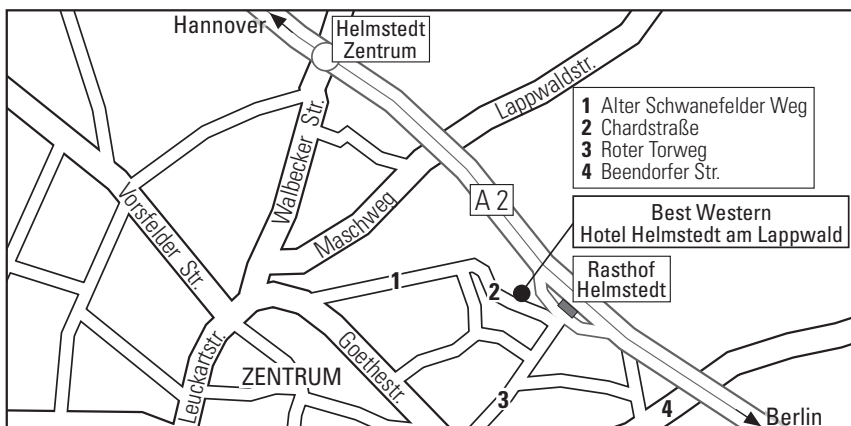

Hotel Helmstedt am Lappwald

Chardstraße 2 · 38350 Helmstedt
Telephone +49 (0)5351-1280 · info@hotel-helmstedt.bestwestern.de
www.hotel-helmstedt.bestwestern.de