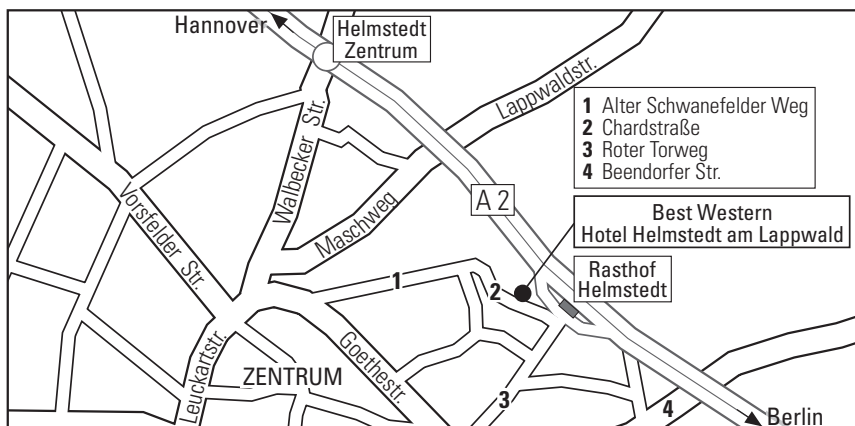

Anreise mit öffentlichen Verkehrsmitteln

Mit dem IC oder der RB bis Bahnhof Helmstedt, dann mit dem Taxi oder dem Bus bis Haltestelle Roter Tor Weg oder Alter Schwanefelder Weg. Das Hotel befindet sich von beiden Haltestellen aus ca. 500 Meter entfernt, vom Bahnhof Helmstedt sind es 1,5 km.