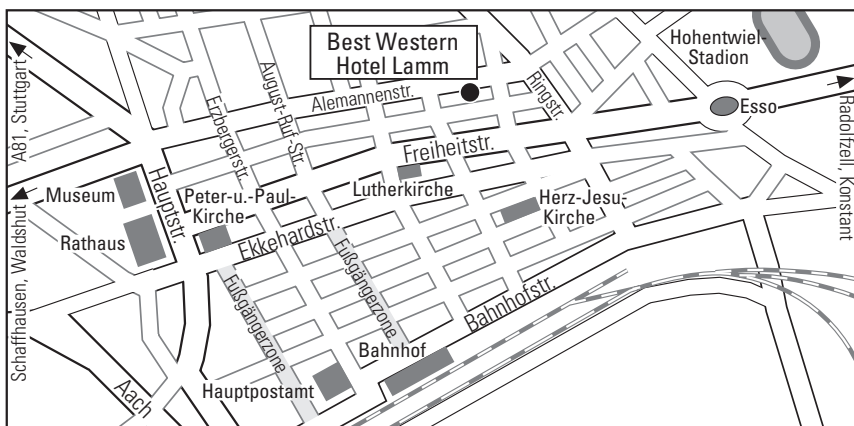

Wir wünschen Ihnen eine gute Anreise

Anreise mit dem Pkw

Nehmen Sie von der Autobahn A81 aus Richtung Stuttgart kommend die Ausfahrt Nr.41 (Singen/Mühlhausen-Ehingen) und fahren Sie nach Singen. In Singen biegen Sie an der zweiten Ampel nach links in die Alemannenstraße ab. Sie finden uns nach 500 Metern auf der rechten Seite.

Anreise mit öffentlichen Verkehrsmitteln

Mit der Bahn: Fahren Sie zum (Haupt)Bahnhof Singen/Htzw. Verlassen Sie das Bahnhofsgebäude durch den Haupteingang. Gehen Sie geradeaus durch die Fußgängerzone. An deren Ende überqueren Sie zwei Einbahnstraßen (Fußgängerampeln). Anschließend biegen Sie in die 2. Straße (Alemannenstraße) nach rechts ein. Sie finden uns nach ca. 400 Metern auf der rechten Seite.

Hotel Lamm

Alemannenstraße 42 · 78224 Singen
 Telefon +49 (0)7731-4020 · info@lamm-singen.bestwestern.de
www.lamm-singen.bestwestern.de

We wish you a pleasant journey!

Journey by car

Coming from Stuttgart on the A81 motorway, take exit 41 (Singen/Mühlhausen-Ehingen) and drive towards Singen. In Singen turn left at the second traffic light into Alemannenstraße. You will find us after 500 m on the right hand side.

Arrival by public transport

By train: Go to the (main) station Singen/Hhtw. Leave the station building through the main entrance. Walk straight ahead through the pedestrian zone. At the end of the pedestrian zone, cross two one-way streets (pedestrian lights). Then turn right into the 2nd street (Alemannenstraße). You will find us after approx. 400 m on the right-hand side.