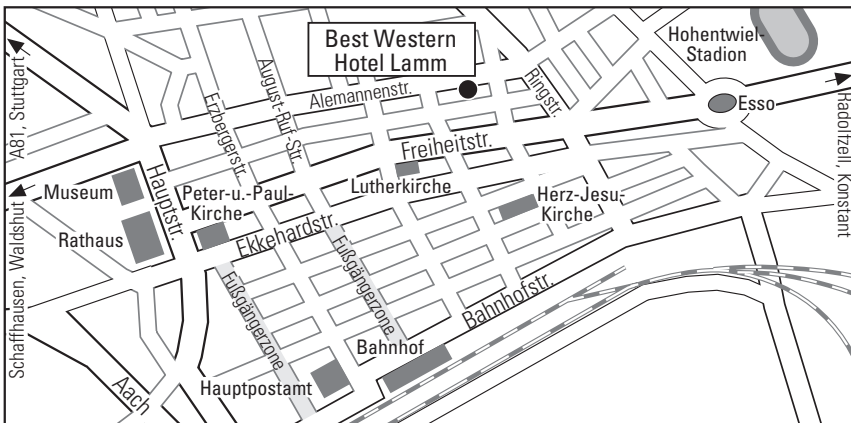

Wir wünschen Ihnen eine gute Anreise

Anreise mit dem Pkw

Nehmen Sie von der Autobahn A81 aus Richtung Stuttgart kommend die Ausfahrt Nr.41 (Singen/Mühlhausen-Ehingen) und fahren Sie nach Singen. In Singen biegen Sie an der zweiten Ampel nach links in die Alemannenstraße ab. Sie finden uns nach 500 Metern auf der rechten Seite.

Anreise mit öffentlichen Verkehrsmitteln

Mit der Bahn: Fahren Sie zum (Haupt)Bahnhof Singen/Htzw. Verlassen Sie das Bahnhofsgebäude durch den Haupteingang. Gehen Sie geradeaus durch die Fußgängerzone. An deren Ende überqueren Sie zwei Einbahnstraßen (Fußgängerampeln). Anschließend biegen Sie in die 2. Straße (Alemannenstraße) nach rechts ein. Sie finden uns nach ca. 400 Metern auf der rechten Seite.

Hotel Lamm

Alemannenstraße 42 · 78224 Singen
 Telefon +49 (0)7731-4020 · info@lamm-singen.bestwestern.de
www.lamm-singen.bestwestern.de

We wish you a pleasant journey!

Journey by car

Coming from Stuttgart on the A81 motorway, take exit 41 (Singen/Mühlhausen-Ehingen) and drive towards Singen. In Singen turn left at the second traffic light into Alemannenstraße. You will find us after 500 m on the right hand side.

Arrival by public transport

By train: Go to the (main) station Singen/Hhtw. Leave the station building through the main entrance. Walk straight ahead through the pedestrian zone. At the end of the pedestrian zone, cross two one-way streets (pedestrian lights). Then turn right into the 2nd street (Alemannenstraße). You will find us after approx. 400 m on the right-hand side.