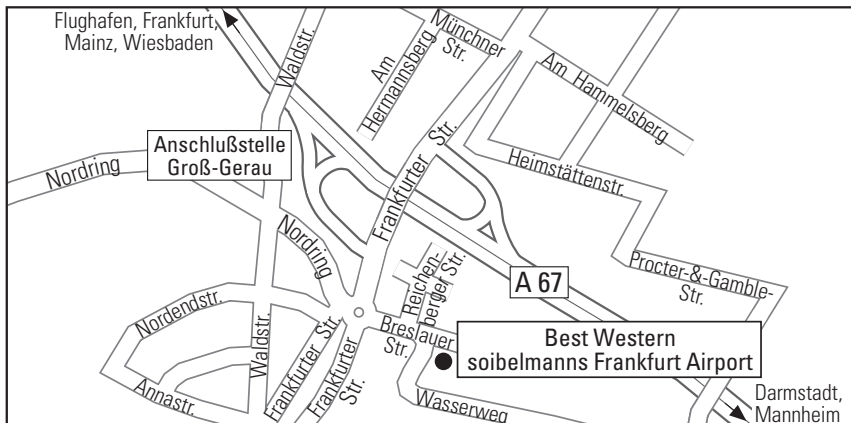

Wir wünschen Ihnen eine gute Anreise

Anreise mit dem Pkw

A67, Ausfahrt Groß Gerau/Mörfelden, weiter auf B44 in Richtung Groß Gerau, weiter auf der Frankfurter Straße, im Kreisverkehr die 3. Ausfahrt, Breslauer Straße 8.

Anreise mit öffentlichen Verkehrsmitteln

Vom Flughafen mit der S-Bahn S8 Richtung Stadion, umsteigen in S7 Richtung Dornberg/Groß Gerau, Bus Linie 41, Richtung Siedlung, Haltestelle Römerkreisel.

soibelmans Frankfurt Airport

Breslauer Straße 8 · 64521 Groß-Gerau
 Telefon +49 (0)6152-92350 · info@frankfurt-airport.bestwestern.de
www.frankfurt-airport.bestwestern.de

We wish you a pleasant journey!

Journey by car

Motorway A3: exit Neu-Isenburg. Follow signs direction Neu-Isenburg. Turn left into Friedhofstraße. Turn left into Herzogstraße.

Motorway A661: exit Neu-Isenburg Zentrum. Follow signs direction Neu-Isenburg. Turn right into Friedhofstrasse. Turn right into Herzogstraße.

Arrival by public transport

Airport: Terminal 1 with bus X17 or X19 to Herzogstraße (26 min.). 3 minutes walk to the hotel from 5:44 a.m. to 0:16 a.m. every 30 minutes.