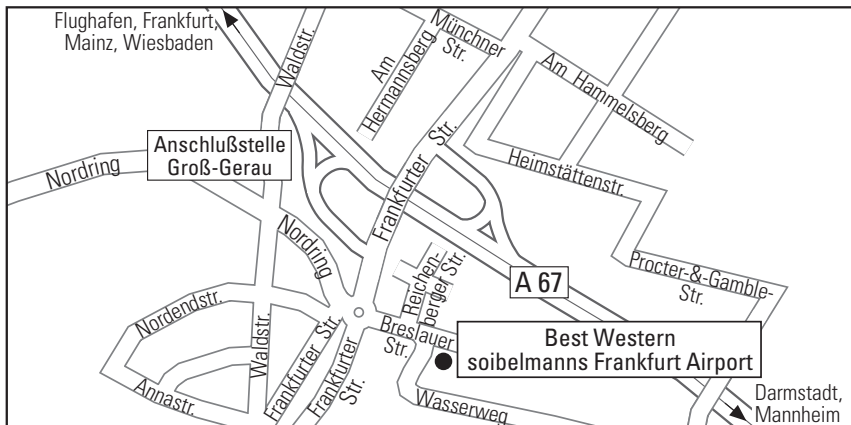

soibelmans Frankfurt Airport

Breslauer Straße 8 · 64521 Groß-Gerau
Telephone +49 (0)6152-92350 · info@frankfurt-airport.bestwestern.de
www.frankfurt-airport.bestwestern.de