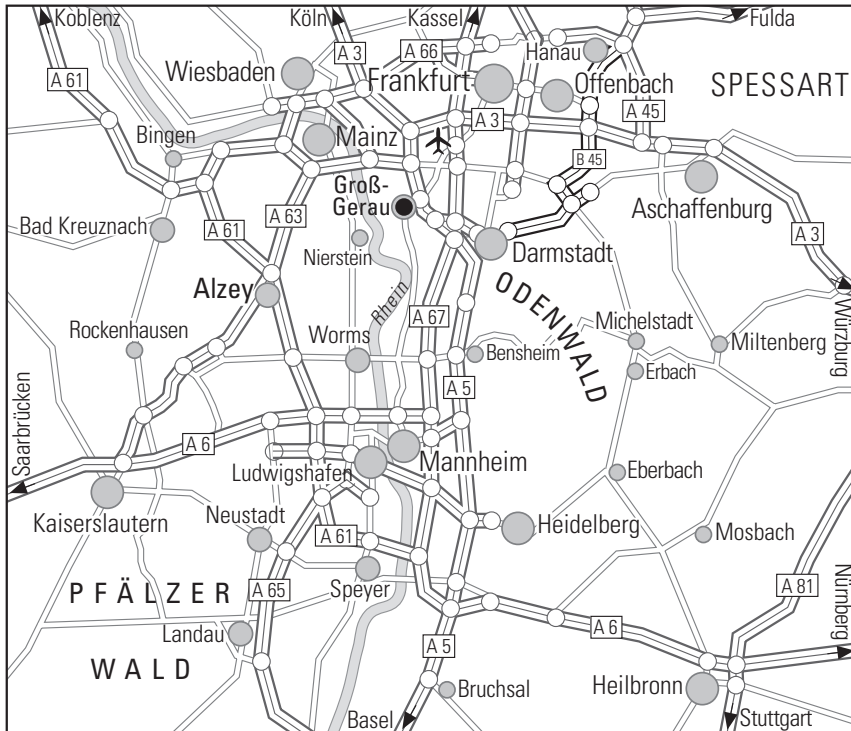

Wir wünschen Ihnen eine gute Anreise

Anreise mit dem Pkw

A67, Ausfahrt Groß Gerau/Mörfelden, weiter auf B44 in Richtung Groß Gerau, weiter auf der Frankfurter Straße, im Kreisverkehr die 3. Ausfahrt, Breslauer Straße 8.

Anreise mit öffentlichen Verkehrsmitteln

Vom Flughafen mit der S-Bahn S8 Richtung Stadion, umsteigen in S7 Richtung Dornberg/Groß Gerau, Bus Linie 41, Richtung Siedlung, Haltestelle Römerkreisel.

soibelmans Frankfurt Airport

Breslauer Straße 8 · 64521 Groß-Gerau
 Telefon +49 (0)6152-92350 · info@frankfurt-airport.bestwestern.de
www.frankfurt-airport.bestwestern.de

We wish you a pleasant journey!

Journey by car

Motorway A3: exit Neu-Isenburg. Follow signs direction Neu-Isenburg. Turn left into Friedhofstraße. Turn left into Herzogstraße.

Motorway A661: exit Neu-Isenburg Zentrum. Follow signs direction Neu-Isenburg. Turn right into Friedhofstrasse. Turn right into Herzogstraße.

Arrival by public transport

Airport: Terminal 1 with bus X17 or X19 to Herzogstraße (26 min.). 3 minutes walk to the hotel from 5:44 a.m. to 0:16 a.m. every 30 minutes.