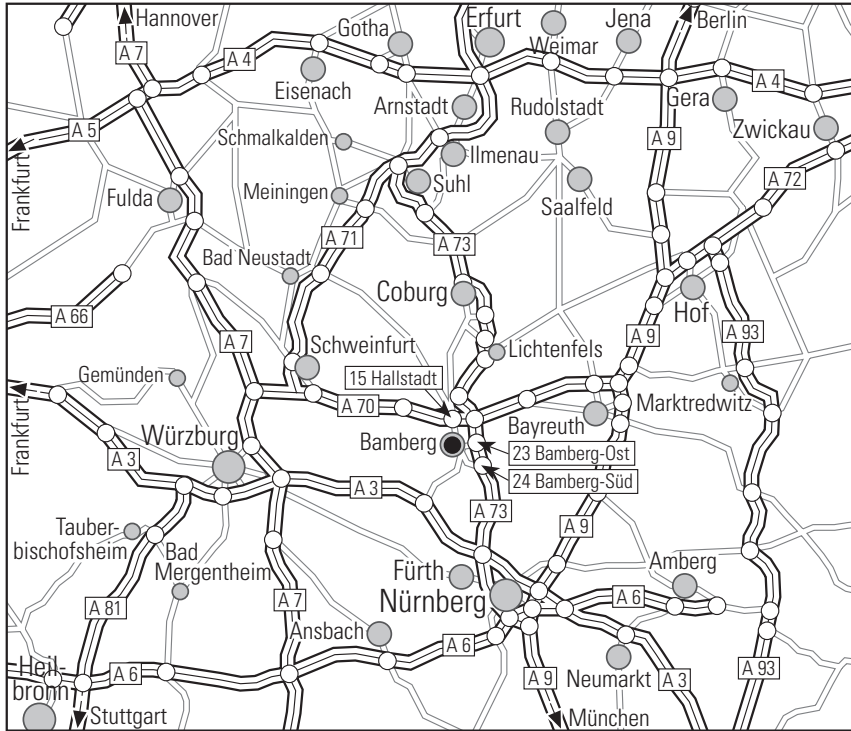

### Anreise mit dem Pkw

Von Nürnberg im SÜDEN oder Coburg im NORDEN: Auf der Autobahn A73 bis Ausfahrt Nr. 23 „Bamberg Ost“. Von dort Richtung Zentrum fahren und der Straße für 3 km folgen. Biegen Sie direkt nach der Gleisüberführung rechts ab in die Ludwigstraße zum Bahnhof. An der zweiten Ampelkreuzung biegen Sie nach links in die Luitpoldstraße ab. Folgen Sie dem Straßenverlauf für weitere 500 m. Die Einfahrt zum Innenhof des Hotels befindet sich auf der rechten Seite, ca. 50 m nach der Kreuzung mit der Oberen Königsstraße und Luitpoldstraße.

Von Würzburg im WESTEN oder Bayreuth im OSTEN: Folgen Sie der Autobahn A70 und verlassen Sie diese an der Ausfahrt Nr. 15 „Hallstadt“. Fahren Sie anschließend in Richtung Bamberg und folgen Sie der Hallstadter Straße und der Siechenstraße bis in die Untere Königsstraße immer geradeaus. Biegen Sie kurz darauf an der Kreuzung Obere Königsstraße und Luitpoldstraße nach rechts ab. Die Einfahrt zum Innenhof des Hotels befindet sich nach ca. 50 m auf der rechten Seite.

### Anreise mit öffentlichen Verkehrsmitteln

Die Bushaltestelle Luitpoldstraße liegt in direkter Nähe des Hotels. Vom Hauptbahnhof Bamberg und zum zentralen Busbahnhof (ZOB) sind es jeweils nur 700 Meter.

From Würzburg in the west or Bayreuth in the east: follow the motorway A70 and leave it at exit no. 15 Hallstadt. Then drive in the direction of Bamberg and follow Hallstadter Straße and Siechenstraße until you reach Untere Königsstraße. Shortly afterwards, turn right at the intersection of Obere Königsstraße and Luitpoldstraße. The entrance to the hotel's inner courtyard is approx. 50 m further on the right.