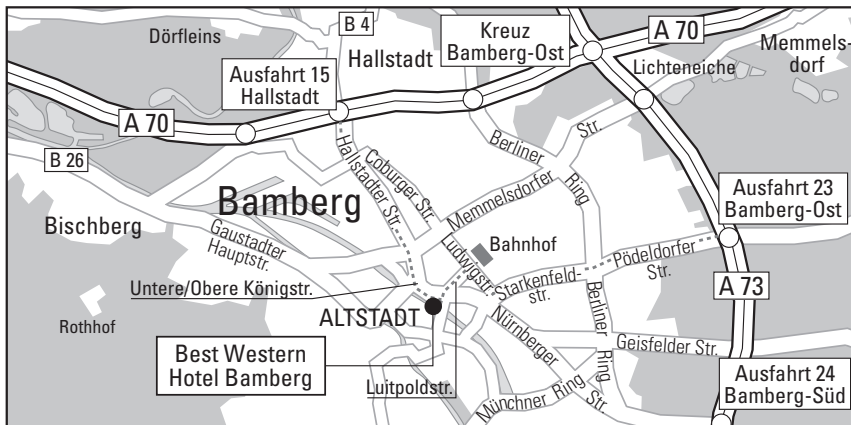

### Anreise mit dem Pkw

Von Nürnberg im SÜDEN oder Coburg im NORDEN: Auf der Autobahn A73 bis Ausfahrt Nr. 23 „Bamberg Ost“. Von dort Richtung Zentrum fahren und der Straße für 3 km folgen. Biegen Sie direkt nach der Gleisüberführung rechts ab in die Ludwigstraße zum Bahnhof. An der zweiten Ampelkreuzung biegen Sie nach links in die Luitpoldstraße ab. Folgen Sie dem Straßenverlauf für weitere 500 m. Die Einfahrt zum Innenhof des Hotels befindet sich auf der rechten Seite, ca. 50 m nach der Kreuzung mit der Oberen Königsstraße und Luitpoldstraße.

Von Würzburg im WESTEN oder Bayreuth im OSTEN: Folgen Sie der Autobahn A70 und verlassen Sie diese an der Ausfahrt Nr. 15 „Hallstadt“. Fahren Sie anschließend in Richtung Bamberg und folgen Sie der Hallstadter Straße und der Siechenstraße bis in die Untere Königsstraße immer geradeaus. Biegen Sie kurz darauf an der Kreuzung Obere Königsstraße und Luitpoldstraße nach rechts ab. Die Einfahrt zum Innenhof des Hotels befindet sich nach ca. 50 m auf der rechten Seite.

### Anreise mit öffentlichen Verkehrsmitteln

Die Bushaltestelle Luitpoldstraße liegt in direkter Nähe des Hotels. Vom Hauptbahnhof Bamberg und zum zentralen Busbahnhof (ZOB) sind es jeweils nur 700 Meter.

From Würzburg in the west or Bayreuth in the east: follow the motorway A70 and leave it at exit no. 15 Hallstadt. Then drive in the direction of Bamberg and follow Hallstadter Straße and Siechenstraße until you reach Untere Königsstraße. Shortly afterwards, turn right at the intersection of Obere Königsstraße and Luitpoldstraße. The entrance to the hotel's inner courtyard is approx. 50 m further on the right.