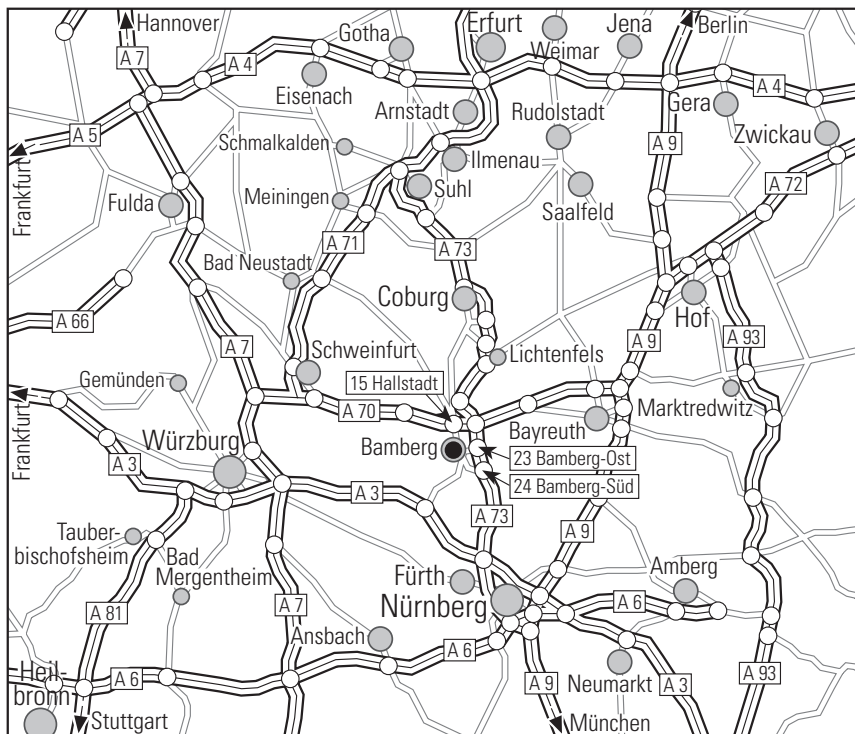

We wish you a pleasant journey!