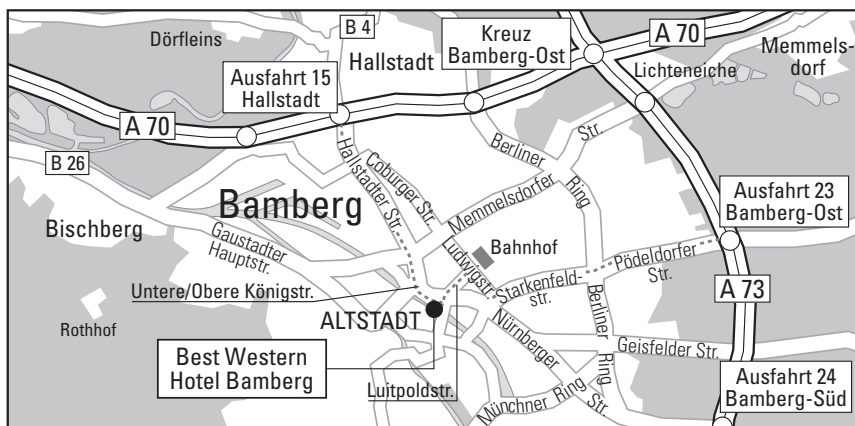

Von Würzburg im WESTEN oder Bayreuth im OSTEN: Folgen Sie der Autobahn A70 und verlassen Sie diese an der Ausfahrt Nr. 15 „Hallstadt“. Fahren Sie anschließend in Richtung Bamberg und folgen Sie der Hallstadter Straße und der Siechenstraße bis in die Untere Königsstraße immer geradeaus. Biegen Sie kurz darauf an der Kreuzung Obere Königsstraße und Luitpoldstraße nach rechts ab. Die Einfahrt zum Innenhof des Hotels befindet sich nach ca. 50 m auf der rechten Seite.

### Anreise mit öffentlichen Verkehrsmitteln

Die Bushaltestelle Luitpoldstraße liegt in direkter Nähe des Hotels. Vom Hauptbahnhof Bamberg und zum zentralen Busbahnhof (ZOB) sind es jeweils nur 700 Meter.

**We wish you a pleasant journey!**

**Journey by car**

From Nuremberg in the south or Coburg in the north: take the A73 motorway to exit no. 23 Bamberg Ost. From there drive towards the city centre and follow the road for 3 km. Turn right directly after the railway bridge into Ludwigstraße to the railway station. At the second set of traffic lights turn left into Luitpoldstraße. Follow the road for another 500 m. The entrance to the hotel's inner courtyard is on the right-hand side, approx. 50 m after the intersection with Obere Königsstraße and Luitpoldstraße.

From Würzburg in the west or Bayreuth in the east: follow the motorway A70 and leave it at exit no. 15 Hallstadt. Then drive in the direction of Bamberg and follow Hallstadter Straße and Siechenstraße until you reach Untere Königsstraße. Shortly afterwards, turn right at the intersection of Obere Königsstraße and Luitpoldstraße. The entrance to the hotel's inner courtyard is approx. 50 m further on the right.