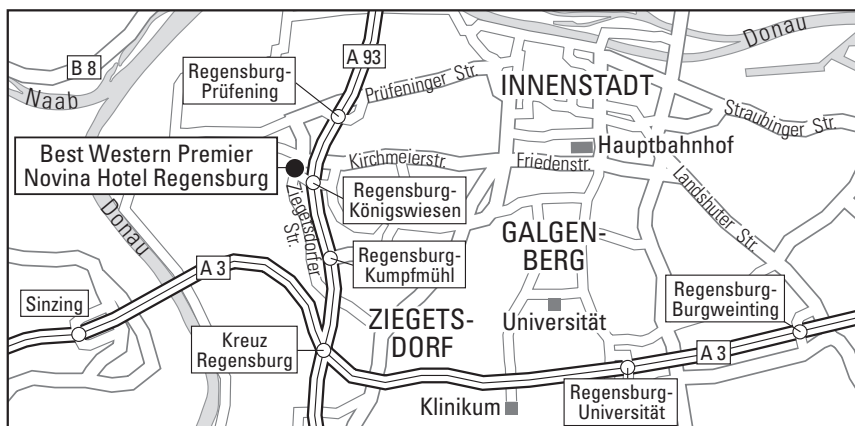

### Anreise mit dem Pkw

Autobahn A93 von MÜNCHEN: Abfahrt 42 Regensburg-Königswiesen, an der 1., 2. und 3. Ampel links, dann nach 50 m Einfahrt rechts zum Hotel.

Autobahn A93 von WEIDEN/HOF: Abfahrt 42 Regensburg-Königswiesen, an der Ampel rechts und die nächste Möglichkeit links, direkte Einfahrt zum Hotel.

### Anreise mit öffentlichen Verkehrsmitteln

BUSBAHNHOF Albertstraße (100 m vom Hbf entfernt). LINIE 10 - Richtung Königswiesen/Dechbetten, letzte Haltestelle Dechbetten (direkt gegenüber vom Hotel) - fährt täglich. LINIE 4 - Richtung Universität, Haltestelle Dechbetten (direkt am Hotel) - fährt nur Montag bis Freitag. 3 Gehminuten entfernt vom Hotel: Haltestelle für LINIE 1 - fährt täglich.

**We wish you a pleasant journey!**

**Journey by car**

Motorway A93 coming from Munich: exit 42 Regensburg-Königswiesen, turn left at the 1st, 2nd and 3rd traffic lights, then right after 50 m into the entrance to the hotel.

Motorway A93 coming from Weiden/of: exit 42 Regensburg-Königswiesen, turn right at the traffic lights and take the next left into the hotel.

**Arrival by public transport**

Bus station Albertstraße (100 m from the main station): line 10 - direction Königswiesen/Dechbetten, last stop Dechbetten (directly opposite the hotel) - runs daily. Line 4 - direction university, stop Dechbetten (directly at the hotel) - only runs Monday to Friday. 3 minutes walk from the hotel: stop for line 1 - runs daily.