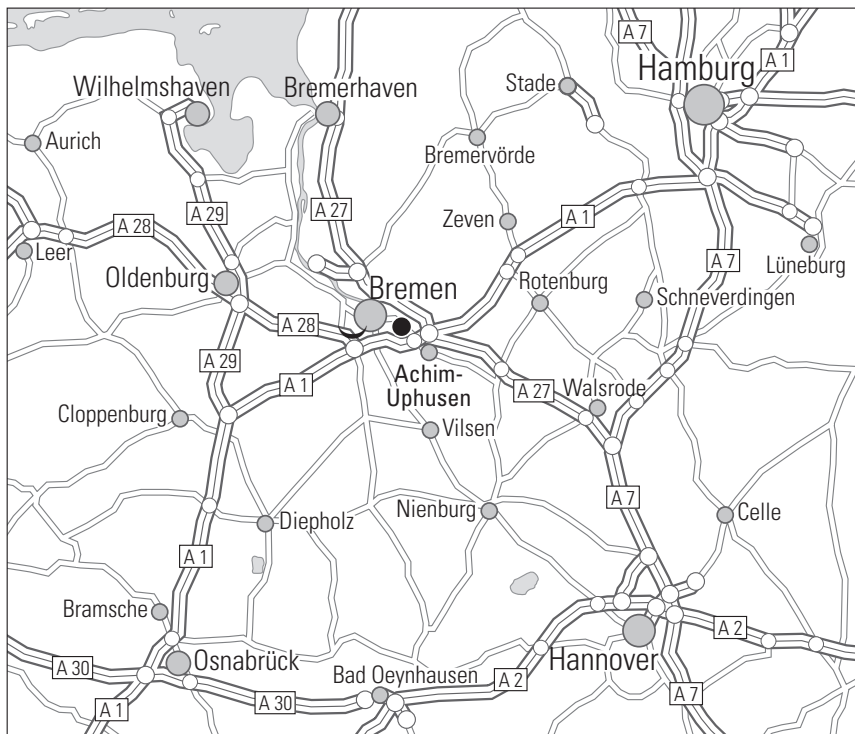

### Anreise mit öffentlichen Verkehrsmitteln

Vom Hauptbahnhof Bremen erreichen Sie halbstündlich den Bahnhof Bremen Mahndorf mit der Regionalbahn Richtung Verden. Das Best Western Hotel Achim Bremen liegt 1,2 km vom Bahnhof entfernt. Mit dem Bus (Linie 40 oder 41) können Sie bis zur Haltestelle Achim-Uphusen fahren. Von hier sind es nur noch ca. 5 Minuten zu Fuß bis zu unserem Stadthotel in Achim bei Bremen.

Vom Flughafen: Mit den öffentlichen Verkehrsmitteln erreichen Sie das Best Western Achim Bremen vom Flughafen Bremen in ca. 50 Minuten. Nehmen Sie die Trambahnlinie 6 bis zum Hauptbahnhof Bremen und steigen hier um in die Regionalbahn RS1 Richtung Verden. Steigen Sie am Bahnhof Bremen Mahndorf aus. Mit dem Bus Nummer 40 oder 41 fahren Sie bis zur Haltestelle Achim-Uphusen.

**We wish you a pleasant journey!**

**Journey by car**

From Hamburg and Osnabrück: Coming from the A1 motorway take exit 54 „Uphusen/ Bremen Mahndorf“ and drive in the direction of Bremen. Drive past the furniture store „Böckmann“ and then turn right. After about 180 meters you will see the Best Western Hotel Achim Bremen. Turn right onto the hotel grounds and our free parking lot for guests.

From Hanover and Bremerhaven: Take the A27 motorway to the Bremer Kreuz intersection. Here you take the A1 motorway in the direction of Osnabrück. Take exit 54 „Uphusen/Bremen Mahndorf“ and then drive in the direction of Bremen. Drive past the „Böckmann“ furniture store and then turn right. You will see the Best Western Hotel Achim Bremen after about 180 meters on the right hand side. Simply park your car for 2 € per day in our hotel car park.