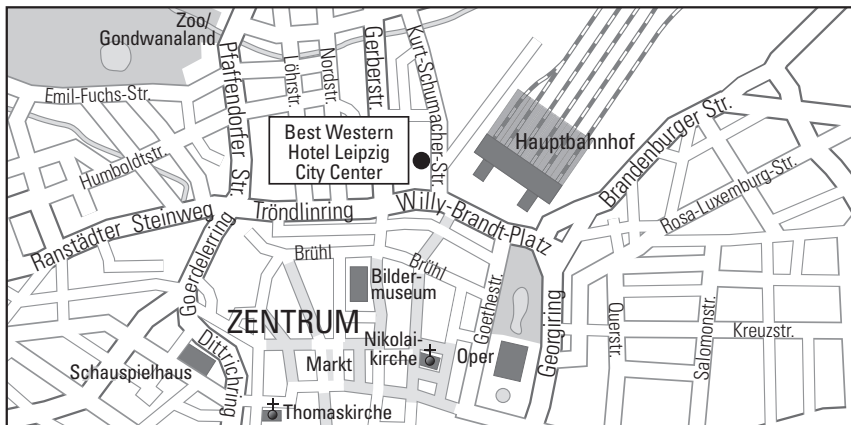

Das Hotel befindet sich direkt gegenüber des Westausganges des Leipziger Hauptbahnhofes und ist mit zahlreichen öffentlichen Verkehrsmitteln sehr gut erreichbar.

Hotel Leipzig City Center

Kurt-Schumacher-Str. 3 · 04105 Leipzig

Telefon +49 (0)341 12510 · info@hotel-leipzig-citycenter.bestwestern.de · www.hotel-leipzig-citycenter.bestwestern.de

We wish you a pleasant journey!

Journey by car

Drive from the motorway to the centre of Leipzig in the direction of the main railway station (Hauptbahnhof). Follow the green signs of the hotel guidance system.

Arrival by public transport

The hotel is located directly opposite the west exit of Leipzig Central Station and is easily accessible by public transport.

Hotel Leipzig City Center

Kurt-Schumacher-Str. 3 · 04105 Leipzig