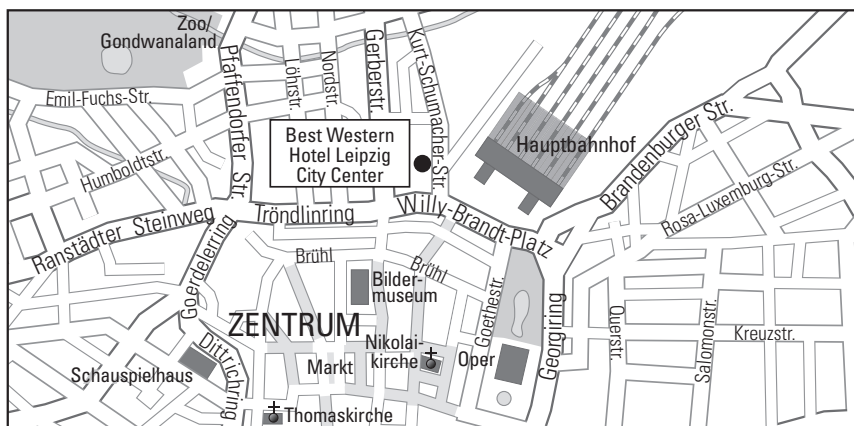

Wir wünschen Ihnen eine gute Anreise

Anreise mit dem Pkw

Fahren Sie von der Autobahn ins Leipziger Zentrum Richtung Hauptbahnhof. Dort folgen Sie den grünen Schildern des Hotelleitsystems.

Anreise mit öffentlichen Verkehrsmitteln

Das Hotel befindet sich direkt gegenüber des Westausganges des Leipziger Hauptbahnhofes und ist mit zahlreichen öffentlichen Verkehrsmitteln sehr gut erreichbar.

Hotel Leipzig City Center

Kurt-Schumacher-Str. 3 · 04105 Leipzig

Telefon +49 (0)341 12510 · info@hotel-leipzig-citycenter.bestwestern.de · www.hotel-leipzig-citycenter.bestwestern.de

We wish you a pleasant journey!

Journey by car

Drive from the motorway to the centre of Leipzig in the direction of the main railway station (Hauptbahnhof). Follow the green signs of the hotel guidance system.

Arrival by public transport

The hotel is located directly opposite the west exit of Leipzig Central Station and is easily accessible by public transport.

Hotel Leipzig City Center

Kurt-Schumacher-Str. 3 · 04105 Leipzig