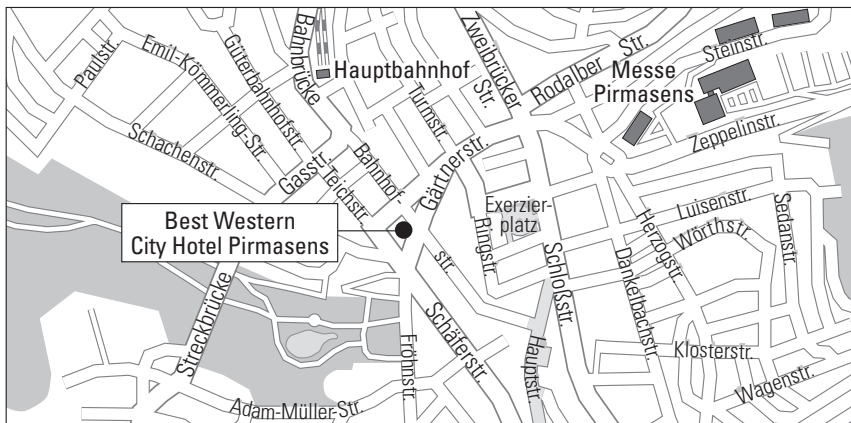

Wir wünschen Ihnen eine gute Anreise

Anreise mit dem Pkw

Nehmen Sie die Ausfahrt 15/Pirmasens und fahren Sie auf die B10 Richtung Pirmasens/Landau. Nach ca. 4 km rechts abbiegen in die Biebermühlerstraße Richtung Hauptbahnhof. Fahren Sie über die Bahnbrücke, am Hauptbahnhof vorbei und anschließend leicht links in die Bahnhofstraße. Nach 350 Meter befindet sich unser Haus auf der rechten Seite an der Ecke Gärtnerstraße.

Anreise mit öffentlichen Verkehrsmitteln

Mit der Bahn/Bus: Steigen Sie am Pirmasenser Hauptbahnhof aus und nehmen Sie die Busverbindung/Linie 208 oder jede andere Richtung Exerzierplatz. Steigen Sie eine Station weiter (Pirmasens AOK) aus. Diese befindet sich schräg gegenüber des Hotels.

Take exit 15/Pirmasens and take the B10 towards Pirmasens/Landau. After approx. 4 km turn right into Biebermühlerstraße in the direction of Hauptbahnhof (main station). Drive over the railway bridge, past the main station and then slightly left into Bahnhofstraße. After 350 m you will find our house on the right hand side at the corner of Gärtnerstraße.

Arrival by public transport

By train/bus: get off at Pirmasens main station and take the bus connection/line 208 or any other direction Exerzierplatz. Get off at the next station (Pirmasens AOK). This is diagonally opposite the hotel.