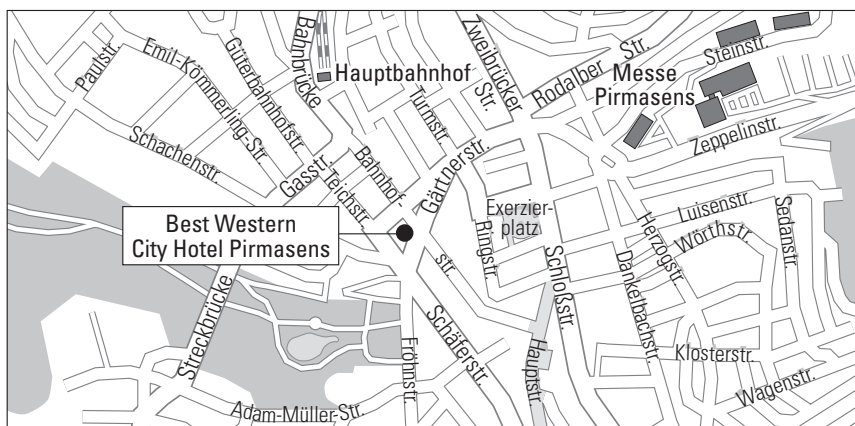

Wir wünschen Ihnen eine gute Anreise

Anreise mit dem Pkw

Nehmen Sie die Ausfahrt 15/Pirmasens und fahren Sie auf die B10 Richtung Pirmasens/Landau. Nach ca. 4 km rechts abbiegen in die Biebermühlerstraße Richtung Hauptbahnhof. Fahren Sie über die Bahnbrücke, am Hauptbahnhof vorbei und anschließend leicht links in die Bahnhofstraße. Nach 350 Meter befindet sich unser Haus auf der rechten Seite an der Ecke Gärtnerstraße.

Anreise mit öffentlichen Verkehrsmitteln

Mit der Bahn/Bus: Steigen Sie am Pirmasenser Hauptbahnhof aus und nehmen Sie die Busverbindung/Linie 208 oder jede andere Richtung Exerzierplatz. Steigen Sie eine Station weiter (Pirmasens AOK) aus. Diese befindet sich schräg gegenüber des Hotels.

Take exit 15/Pirmasens and take the B10 towards Pirmasens/Landau. After approx. 4 km turn right into Biebermühlerstraße in the direction of Hauptbahnhof (main station). Drive over the railway bridge, past the main station and then slightly left into Bahnhofstraße. After 350 m you will find our house on the right hand side at the corner of Gärtnerstraße.

Arrival by public transport

By train/bus: get off at Pirmasens main station and take the bus connection/line 208 or any other direction Exerzierplatz. Get off at the next station (Pirmasens AOK). This is diagonally opposite the hotel.