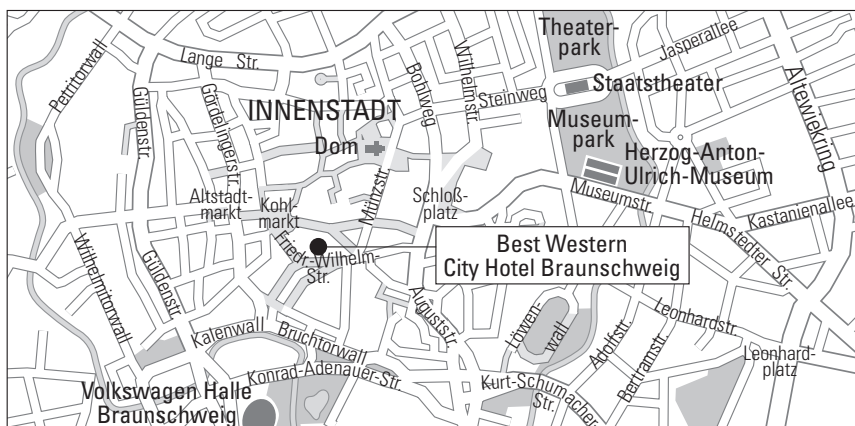

Anreise mit öffentlichen Verkehrsmitteln

Bis Braunschweig Hauptbahnhof. Dann mit der Straßenbahnlinie 5 in Richtung Broitzem bis zur Haltestelle Friedrich-Wilhelm-Straße. Auf der rechten Straßenseite schräg gegenüber der Haltestelle befindet sich unser Hoteleingang. Die Deutsche Bahn bietet eine exzellente Bahnanbindung an Braunschweig. Sie erreichen den Hauptbahnhof mit allen wichtigen ICE Verbindungen aus den umliegenden Großstädten (Berlin, Hamburg, Hannover, Kassel, etc.)