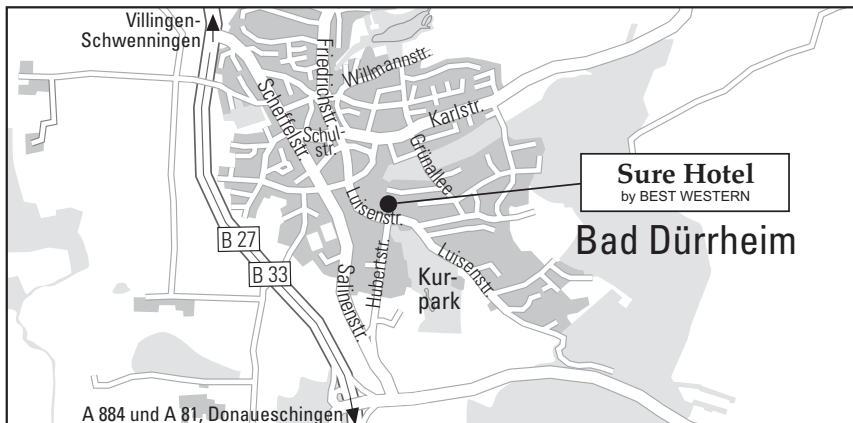

### Anreise mit öffentlichen Verkehrsmitteln

Mit dem Zug fahren Sie nach Villingen- Schwenningen und dann mit der Buslinie 7280 nach Bad Dürkheim.

### Journey by car

From Munich: motorway A96, exit Scheidegg B31 direction Friedrichshafen, A81 direction Stuttgart.  
From Frankfurt: motorway A5 direction Basel, Karlsruhe junction A8 direction Stuttgart, Stuttgart A81 direction Singen.

### Arrival by public transport

Take the train to Villingen-Schwenningen and then the bus 7280 to Bad Dür rheim.