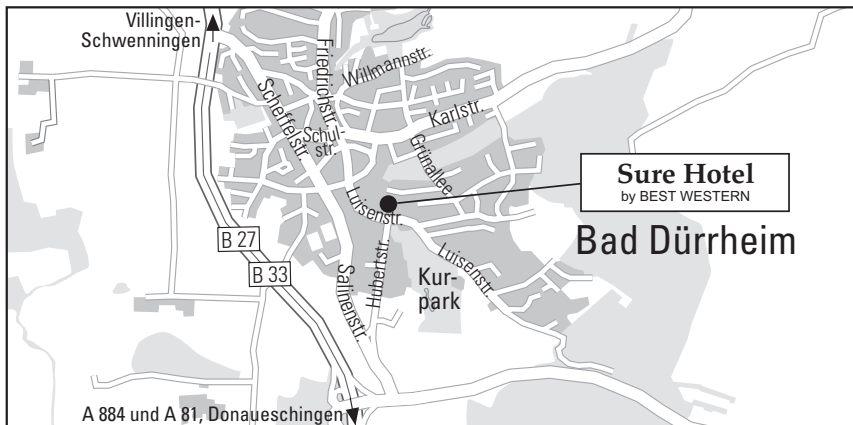

### Anreise mit dem Pkw

Von München: A96, Abfahrt Scheidegg B31 Richtung Friedrichshafen, A81 Richtung Stuttgart  
Von Frankfurt: A5 Richtung Basel, Kreuz Karlsruhe A8 Richtung Stuttgart, Stuttgart A81 Richtung Singen.

### Anreise mit öffentlichen Verkehrsmitteln

Mit dem Zug fahren Sie nach Villingen- Schwenningen und dann mit der Buslinie 7280 nach Bad Dürkheim.

### Journey by car

From Munich: motorway A96, exit Scheidegg B31 direction Friedrichshafen, A81 direction Stuttgart.  
From Frankfurt: motorway A5 direction Basel, Karlsruhe junction A8 direction Stuttgart, Stuttgart A81 direction Singen.

### Arrival by public transport

Take the train to Villingen-Schwenningen and then the bus 7280 to Bad Dür rheim.