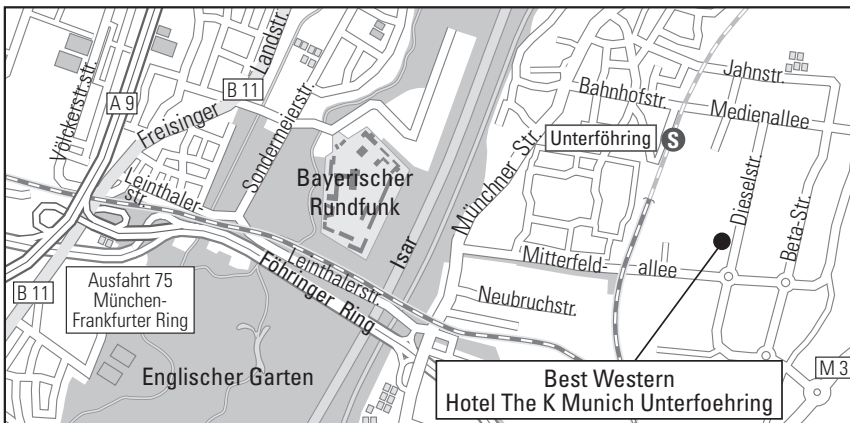

Wir wünschen Ihnen eine gute Anreise

Anreise mit dem Pkw

BAB Nürnberg A9: Bis Ausfahrt Frankfurter/Föhringer Ring, in Föhringer Ring abbiegen, 1. Ausfahrt Unterföhring Ortsmitte, vor der Ortsmitte rechts in Mitterfeldallee, nach ca. 400 m sehen Sie das Hotelschild.

BAB Stuttgart A8: Bis Eschenrieder Kreuz Richtung Nürnberg Salzburg (A99) bis Nordkreuz. A9 Richtung München bis Ausfahrt „Föhringer Ring“. Weiter siehe oben.

BAB Garmisch Partenkirchen A95: Bis Ende, dann links abbiegen in „Mittleren Ring“ Richtung BAB Nürnberg. Weiter wie oben.

Hauptbahnhof: S-Bahn S8 Richtung Flughafen bis Haltestelle Unterföhring. Zu Fuß Medienalle bis Dieselstraße rechts, nach 250 m links Hotelschild (8-10 min).

Hotel The K Munich Unterföhring

Dieselstraße 17 · 85774 München/Unterföhring

Arrival by public transport

Central station: S-Bahn S8 direction airport to stop Unterföhring. On foot Medienallee to Dieselstrasse right, after 250 m left hotel sign (8-10 min).

Hotel The K Munich Unterföhring