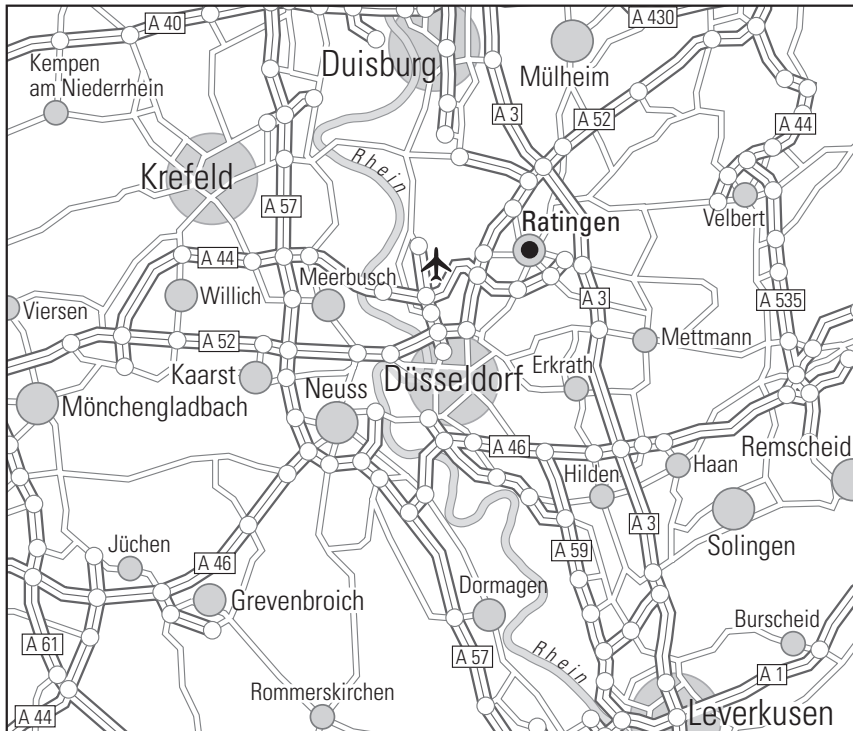

Wir wünschen Ihnen eine gute Anreise

Anreise mit dem Pkw

- A52 Abfahrt Lintorf / Tiefenbroich
- Richtung Ratingen Zentrum
- ca. 3 km immer geradeaus
- rechts in den Stadionring
- ca 1 km weiter geradeaus
- Das Hotel befindet sich rechts

Straßenbahn

Mit der Straßenbahn 712 von Düsseldorf Innenstadt bis Weststraße

Vom Flughafen

Vom Düsseldorfer Flughafen mit dem Bus 759 (Flughafen-Lichtenbroich-Ratingen) bis Weststraße

Hotel Breitbach

Stadionring 1 · 40878 Ratingen

Telefon +49 (0)2102 10020 · info@hotel-breitbach.bestwestern.de · www.hotel-breitbach.bestwestern.de

We wish you a pleasant journey!

Journey by car

Motorway A52 exit Lintorf/Tiefenbroich. Direction Ratingen center. 3 km straight ahead. Turn right onto Stadionring. Continue straight for about 1 km. The hotel is on the right side

By tram: tram 712 from Düsseldorf city center to ‚Weststraße‘.

By plane: from Düsseldorf Airport take bus line 759 (‚Flughafen-Lichtenbroich-Ratingen‘) to ‚Weststraße‘.

Hotel Breitbach

Stadionring 1 · 40878 Ratingen