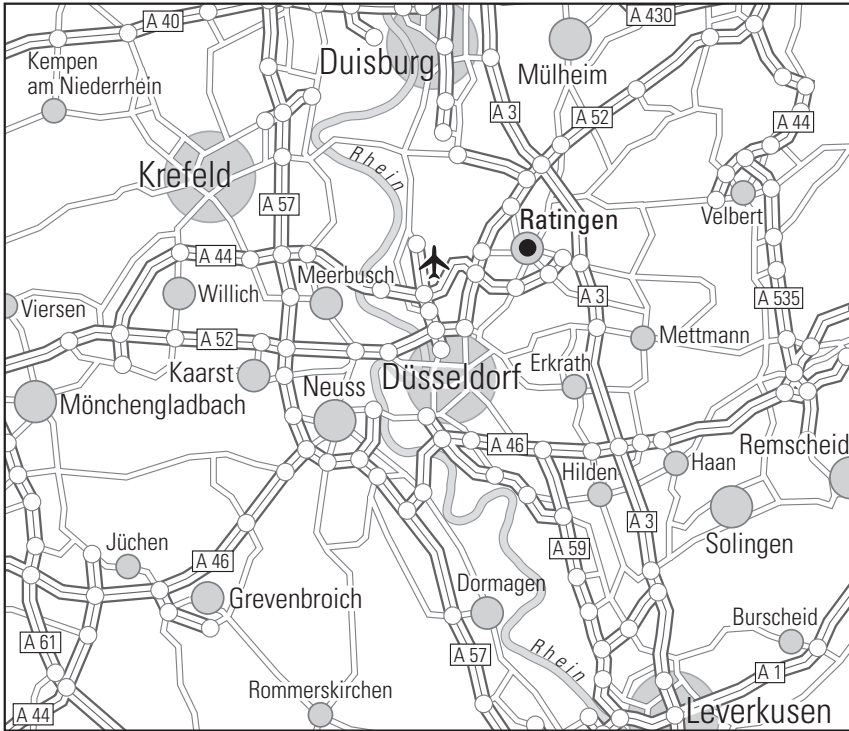

Wir wünschen Ihnen eine gute Anreise

Anreise mit dem Pkw

- A52 Abfahrt Lintorf / Tiefenbroich
- Richtung Ratingen Zentrum
- ca. 3 km immer geradeaus
- rechts in den Stadionring
- ca 1 km weiter geradeaus
- Das Hotel befindet sich rechts

Straßenbahn

Mit der Straßenbahn 712 von Düsseldorf Innenstadt bis Weststraße

Vom Flughafen

Vom Düsseldorfer Flughafen mit dem Bus 759 (Flughafen-Lichtenbroich-Ratingen) bis Weststraße

Hotel Breitbach

Stadionring 1 · 40878 Ratingen

Telefon +49 (0)2102 10020 · info@hotel-breitbach.bestwestern.de · www.hotel-breitbach.bestwestern.de

We wish you a pleasant journey!

Journey by car

Motorway A52 exit Lintorf/Tiefenbroich. Direction Ratingen center. 3 km straight ahead. Turn right onto Stadionring. Continue straight for about 1 km. The hotel is on the right side

By tram: tram 712 from Düsseldorf city center to ‚Weststraße‘.

By plane: from Düsseldorf Airport take bus line 759 (‚Flughafen-Lichtenbroich-Ratingen‘) to ‚Weststraße‘.

Hotel Breitbach

Stadionring 1 · 40878 Ratingen