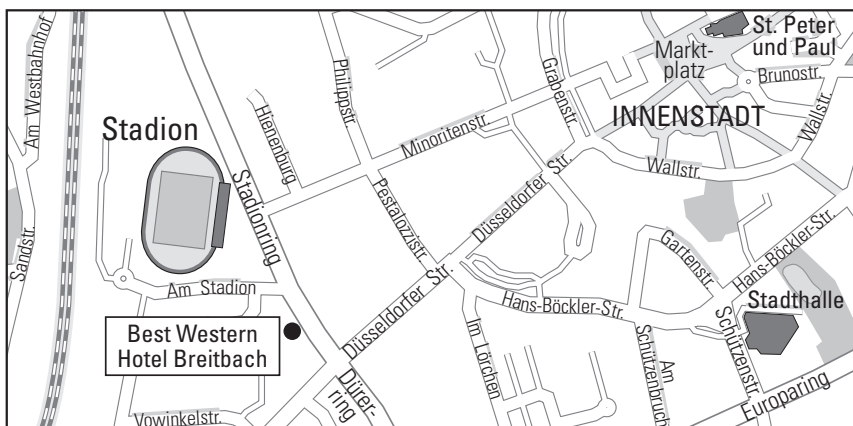

Wir wünschen Ihnen eine gute Anreise

Anreise mit dem Pkw

- A52 Abfahrt Lintorf / Tiefenbroich
- Richtung Ratingen Zentrum
- ca. 3 km immer geradeaus
- rechts in den Stadionring
- ca 1 km weiter geradeaus
- Das Hotel befindet sich rechts

Straßenbahn

Mit der Straßenbahn 712 von Düsseldorf Innenstadt bis Weststraße

Vom Flughafen

Vom Düsseldorfer Flughafen mit dem Bus 759 (Flughafen-Lichtenbroich-Ratingen) bis Weststraße

Hotel Breitbach

Stadionring 1 · 40878 Ratingen

Telefon +49 (0)2102 10020 · info@hotel-breitbach.bestwestern.de · www.hotel-breitbach.bestwestern.de

We wish you a pleasant journey!

Journey by car

Motorway A52 exit Lintorf/Tiefenbroich. Direction Ratingen center. 3 km straight ahead. Turn right onto Stadionring. Continue straight for about 1 km. The hotel is on the right side

By tram: tram 712 from Düsseldorf city center to ‚Weststraße‘.

By plane: from Düsseldorf Airport take bus line 759 (‚Flughafen-Lichtenbroich-Ratingen‘) to ‚Weststraße‘.

Hotel Breitbach

Stadionring 1 · 40878 Ratingen