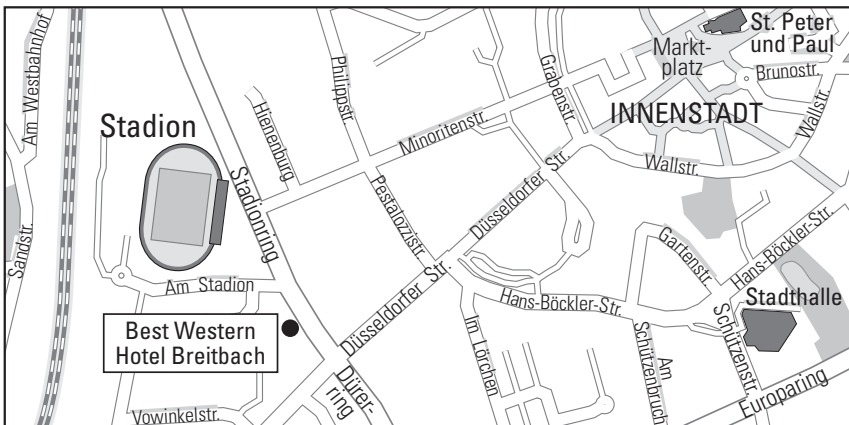

Wir wünschen Ihnen eine gute Anreise

Anreise mit dem Pkw

- A52 Abfahrt Lintorf / Tiefenbroich
- Richtung Ratingen Zentrum
- ca. 3 km immer geradeaus
- rechts in den Stadionring
- ca 1 km weiter geradeaus
- Das Hotel befindet sich rechts

Straßenbahn

Mit der Straßenbahn 712 von Düsseldorf Innenstadt bis Weststraße

Vom Flughafen

Vom Düsseldorfer Flughafen mit dem Bus 759 (Flughafen-Lichtenbroich-Ratingen) bis Weststraße

Hotel Breitbach

Stadionring 1 · 40878 Ratingen

Telefon +49 (0)2102 10020 · info@hotel-breitbach.bestwestern.de · www.hotel-breitbach.bestwestern.de

We wish you a pleasant journey!

Journey by car

Motorway A52 exit Lintorf/Tiefenbroich. Direction Ratingen center. 3 km straight ahead. Turn right onto Stadionring. Continue straight for about 1 km. The hotel is on the right side

By tram: tram 712 from Düsseldorf city center to ‚Weststraße‘.

By plane: from Düsseldorf Airport take bus line 759 (‚Flughafen-Lichtenbroich-Ratingen‘) to ‚Weststraße‘.

Hotel Breitbach

Stadionring 1 · 40878 Ratingen