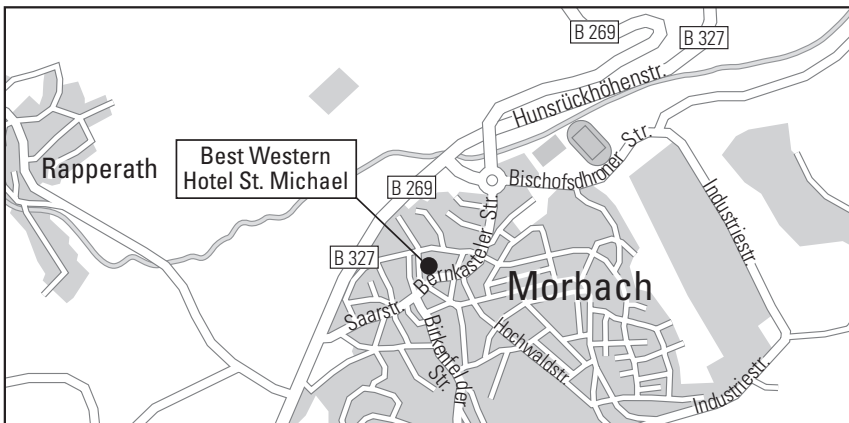

Von der A1 Abfahrt Mehring Richtung Flughafen Hahn auf der B327 bis Morbach.

Anreise mit öffentlichen Verkehrsmitteln

Bis Frankfurt/Mainz HBF oder Frankfurt Flughafen dann mit der Buslinie Frankfurt - Frankfurt Hahn Flughafen. Dann in Hahn Flughafen umsteigen auf die Regio Linie 100 Richtung Trier Luxemburg bis Morbach ZOB.

Von Luxemburg/Trier mit der Regio Linie 100 Richtung Flughafen Frankfurt - Hahn bis Morbach ZOB.

Hotel St. Michael

Bernkasteler Straße 3 · 54497 Morbach

Telefon +49 (0)6533 95960 · info@st-michael.bestwestern.de · www.st-michael.bestwestern.de

Arrival by public transport

Get off at Frankfurt/Mainz central station or Frankfurt-Hahn Airport, then with the bus line Frankfurt - Frankfurt Hahn Airport. Then change at Hahn Airport to the Regio Line 100 direction Trier/Luxembourg to Morbach ZOB.

From Luxembourg/Trier take the Regio Line 100 in the direction of Frankfurt Airport-Hahn to Morbach ZOB.

Hotel St. Michael

Bernkasteler Straße 3 · 54497 Morbach

Telephone +49 (0)6533 95960 · info@st-michael.bestwestern.de · www.st-michael.bestwestern.de