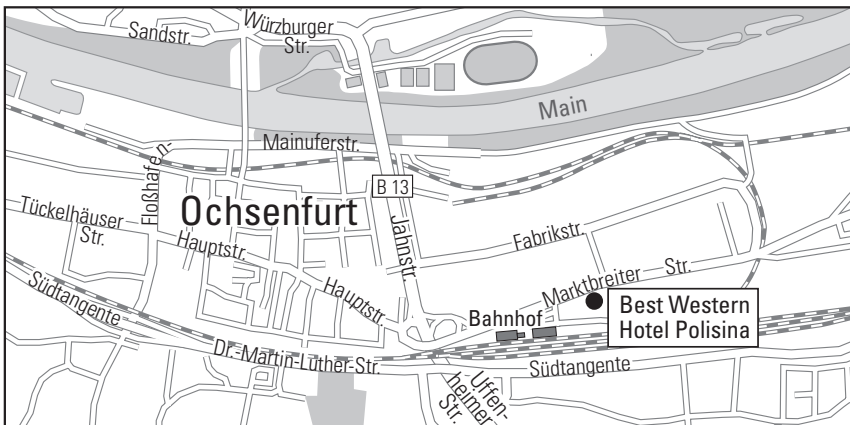

Hotel Polisina

Marktbreiter Straße 265 · 97199 Ochsenfurt
Telefon +49 (0)9331 8440 · info@polisina.bestwestern.de · www.polisina.bestwestern.de

This hotel is independently owned and operated.

06.12.2023