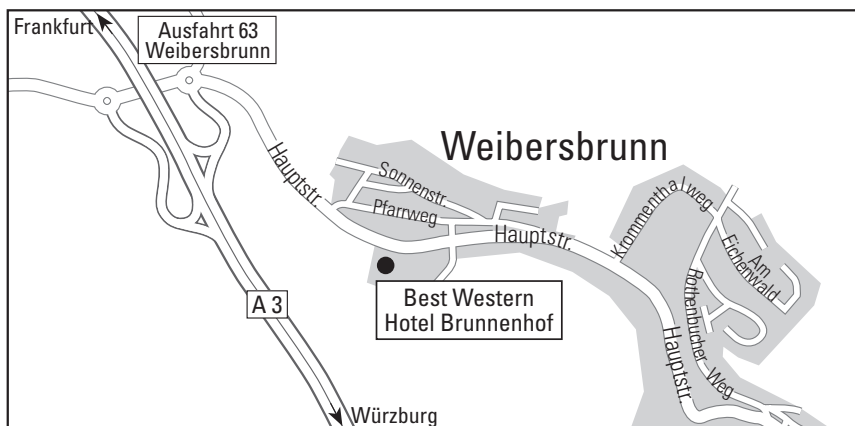

Wir wünschen Ihnen eine gute Anreise

Anreise mit dem Pkw

Sowohl aus Richtung Frankfurt als auch aus Richtung Würzburg über die Autobahn A3 Abfahrt Nr. 63 Weibersbrunn benutzen. Danach Richtung Weibersbrunn fahren. Nach ca. 300 m finden Sie das Hotel auf der rechten Seite.

Anreise mit öffentlichen Verkehrsmitteln

Öffentliche Verkehrsmittel mit dem Linienbus über Aschaffenburg, Linie Nr. 43. Die Bushaltestelle ist 200 m vom Hotel entfernt

Hotel Brunnenhof

Hauptstraße 231 · 63879 Weibersbrunn
 Telefon +49 (0)6094 364 · hotel@brunnenhof-spessart.de · www.brunnenhof.bestwestern.de

We wish you a pleasant journey!

Journey by car

Both from the direction of Frankfurt and from the direction of Würzburg via the A3 motorway, exit 63 Weibersbrunn. Then drive in the direction of Weibersbrunn. After approx. 300 m you will find the hotel on the right hand side.

Arrival by public transport

Public transport by bus via Aschaffenburg, line no. 43. The bus stop is 200 m from the hotel.

Hotel Brunnenhof

Hauptstraße 231 · 63879 Weibersbrunn

Telephone +49 (0)6094 364 · hotel@brunnenhof-spessart.de · www.brunnenhof.bestwestern.de