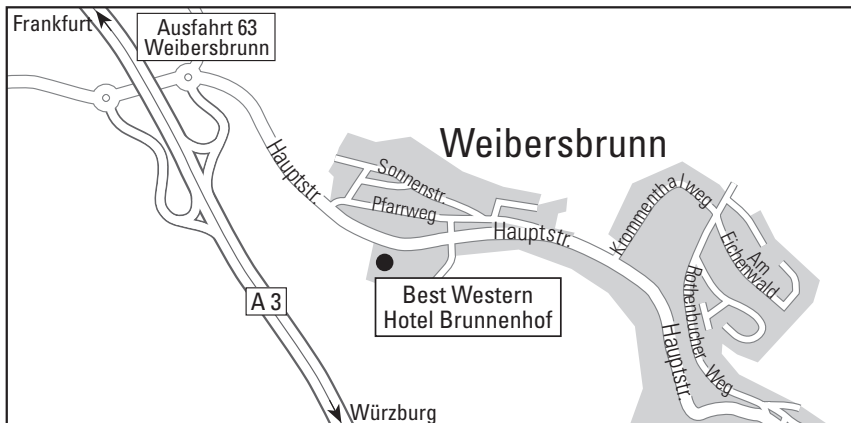

Wir wünschen Ihnen eine gute Anreise

Anreise mit dem Pkw

Sowohl aus Richtung Frankfurt als auch aus Richtung Würzburg über die Autobahn A3 Abfahrt Nr. 63 Weibersbrunn benutzen. Danach Richtung Weibersbrunn fahren. Nach ca. 300 m finden Sie das Hotel auf der rechten Seite.

Anreise mit öffentlichen Verkehrsmitteln

Öffentliche Verkehrsmittel mit dem Linienbus über Aschaffenburg, Linie Nr. 43. Die Bushaltestelle ist 200 m vom Hotel entfernt

Hotel Brunnenhof

Hauptstraße 231 · 63879 Weibersbrunn
 Telefon +49 (0)6094 364 · hotel@brunnenhof-spessart.de · www.brunnenhof.bestwestern.de

We wish you a pleasant journey!

Journey by car

Both from the direction of Frankfurt and from the direction of Würzburg via the A3 motorway, exit 63 Weibersbrunn. Then drive in the direction of Weibersbrunn. After approx. 300 m you will find the hotel on the right hand side.

Arrival by public transport

Public transport by bus via Aschaffenburg, line no. 43. The bus stop is 200 m from the hotel.

Hotel Brunnenhof

Hauptstraße 231 · 63879 Weibersbrunn

Telephone +49 (0)6094 364 · hotel@brunnenhof-spessart.de · www.brunnenhof.bestwestern.de