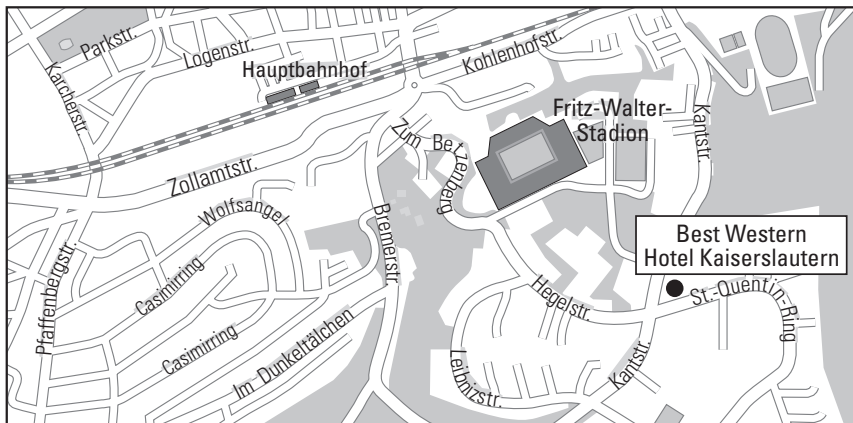

### Anreise mit dem Pkw

**A6 aus Richtung Osten:**  
Ausfahrt 16b Kaiserslautern-Centrum - Mainzer Str. - links abbiegen auf Donnersbergstr. - rechts abbiegen auf Entersweilerstr./B37 - weiter auf B37 - links abbiegen auf Kantstr. - links abbiegen auf St.-Quentin-Ring - das Best Western Hotel Kaiserslautern befindet sich auf der linken Seite.

**A6 aus Richtung Westen:**  
Ausfahrt 15 Kaiserslautern-West - B270 Richtung Kaiserslautern-West/Lauterecken/Opel - weiter auf B270 Richtung Waldfischbach/Kaiserslautern - auf Pariser Str./B37 über die Auffahrt Centrum - leicht links abbiegen auf B37 - im Kreisverkehr 2. Ausfahrt (Kohlenhofstr.) nehmen - rechts abbiegen auf Kantstr. - links abbiegen auf St.-Quentin-Ring - das Best Western Hotel Kaiserslautern befindet sich auf der linken Seite.

Motorway A6 from the west:  
Exit 15 Kaiserslautern-West - B270 direction Kaiserslautern-West/Lauterecken/Opel - continue on B270 direction Waldfischbach/ Kaiserslautern - on Pariser Str./B37 via the Centrum slip road - turn slightly left onto B37 - at the roundabout take the 2nd exit (Kohlenhofstr.) - turn right onto Kantstr. - turn left onto St.Quentin- Ring - the Best Western Hotel Kaiserslautern is on the left.

**Arrival by public transport**

From Kaiserslautern main station take line 102 in the direction of Betzenberg/ Voltairestr - stop Betzenberg/ Voltairestr - 50 m walk to Best Western Hotel Kaiserslautern.