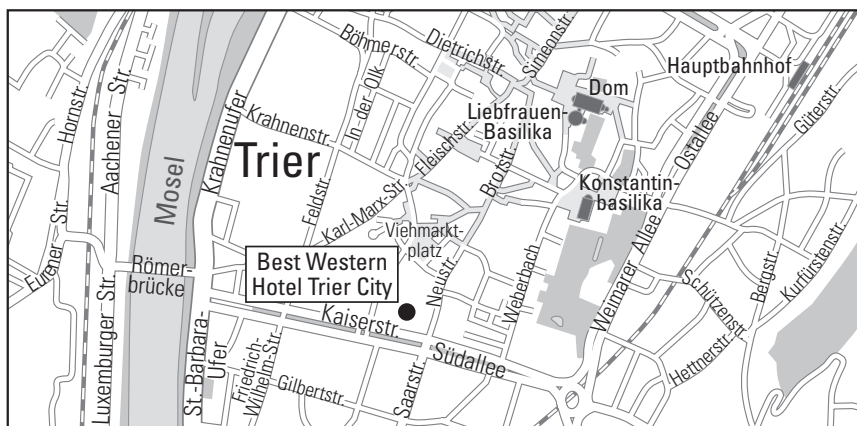

Von der Autobahn Luxembourg/Bitburg: A48 aus Luxembourg Abfahrt Trier auf die B51 über die Kaiser-Wilhelm-Brücke. Folgen Sie der Beschilderung EUROPAHALLE. Zurmainer Str.-Katharinenufer-Krahnenufer, an der Römerbrücke links in die Südallee bis zur 3. Ampelanlage Kreuzung Saarstr./Neustr. in die parallel verlaufende Kaiserstraße.

Anreise mit öffentlichen Verkehrsmitteln

Anreise mit der Bahn: Die Bushaltestelle befindet sich direkt am Hauptbahnhof. Nehmen Sie die Linie 3 zur Südallee. Auf der gegenüberliegenden Straßenseite befindet sich das Hotel.

Hotel Trier City

Kaiserstraße 29 · 54290 Trier

Telefon +49 (0)651 9495-0 · info@trier-city.bestwestern.de · www.trier-city.bestwestern.de

We wish you a pleasant journey!

Journey by car

From the motorway Koblenz/Saarbrücken: from the A48/A1 motorway from the junction Moseltal take the A 602 towards Trier to the end of the motorway. Follow the signs for Europahalle. Zurmainer Str.- Katharinenufer-Krahnenufer, at the Römerbrücke turn left into Südallee until you reach the 3rd set of traffic lights at the Saarstr./Neustr. intersection into the parallel Kaiserstrasse. From the Luxembourg/Bitburg motorway: A48 from Luxembourg exit Trier onto the B51 over the Kaiser-Wilhelm-Brücke bridge and follow the signs for Europahalle. Zurmainer Str.- Katharinenufer-Krahnenufer, turn left at the Römerbrücke into Südallee until you reach the 3rd set of traffic lights at the Saarstr./Neustr. junction into the parallel Kaiserstrasse.

Arrival by public transport

Arriving by train: the bus stop is located directly at the main train station. Take line 3 to Südallee. The Best Western Trier City is across the street.

Hotel Trier City

Kaiserstraße 29 · 54290 Trier