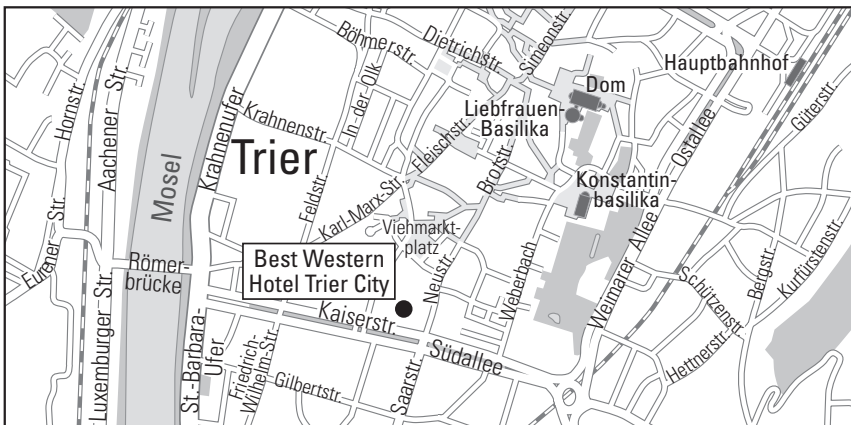

Wir wünschen Ihnen eine gute Anreise

Anreise mit dem Pkw

Von der Autobahn Koblenz/Saarbrücken: Von der A48/A1 ab Autobahndreieck Moseltal auf A602 Richtung Trier bis Autobahndreieck Moseltal. Folgen Sie der Beschilderung EUROPAHALLE. Zurmainer Str.- Katharinenufer-Krahnenufer, an der Römerbrücke links in die Südallee bis zur 3. Ampelanlage Kreuzung Saarstr./Neustr. in die parallel verlaufende Kaiserstraße.

Von der Autobahn Luxembourg/Bitburg: A48 aus Luxembourg Abfahrt Trier auf die B51 über die Kaiser-Wilhelm-Brücke. Folgen Sie der Beschilderung EUROPAHALLE. Zurmainer Str.-Katharinenufer-Krahnenufer, an der Römerbrücke links in die Südallee bis zur 3. Ampelanlage Kreuzung Saarstr./Neustr. in die parallel verlaufende Kaiserstraße.

Anreise mit öffentlichen Verkehrsmitteln

Anreise mit der Bahn: Die Bushaltestelle befindet sich direkt am Hauptbahnhof. Nehmen Sie die Linie 3 zur Südallee. Auf der gegenüberliegenden Straßenseite befindet sich das Hotel.

Arrival by public transport

Arriving by train: the bus stop is located directly at the main train station. Take line 3 to Südallee. The Best Western Trier City is across the street.

Hotel Trier City

Kaiserstraße 29 · 54290 Trier