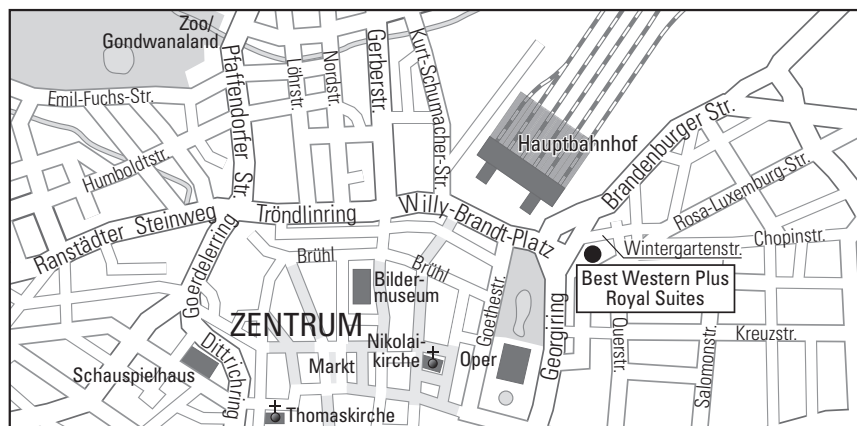

Aus Richtung München: Fahren Sie auf der A9 bis zur Abfahrt „Großkugel“. Dort fahren Sie bitte auf der B 6 in Richtung Leipzig-Zentrum. Folgen Sie bitte der Ausschilderung Zentrum und den grün-weißen Hotelhinweisschildern. Sie gelangen somit direkt auf die „Gerberstraße“. Rechts abbiegen auf Willy-Brandt-Platz/B87. Nach 800 m rechts abbiegen auf Hahnekamm. An der 1. Querstraße rechts abbiegen auf Wintergartenstraße. Das Hotel befindet sich an der Ecke Wintergartenstraße/Querstraße.

From Berlin: take exit 23-Leipzig-Mitte to take the B2 towards Leipzig-Mitte. After 6.4 km use the right lane to turn right onto Brandenburger Str./B2/B87. Continue on B2 for 1.3 km. Turn right onto Brandenburger Str./B2/B87. Continue for 1.3 km on B2. Turn right onto B2. Turn right onto Kreuzstraße after 450 m. Turn left onto Salomonstraße after 13 m. Turn right onto Dörrienstraße after 220 m. Turn left onto Querstraße.
 From Munich: drive on motorway A9 until you reach the „Großkugel“ exit. From there, take the B6 in the direction of Leipzig-Zentrum. Please follow the signs for „Zentrum“ and the green and white hotel signs. This will take you directly onto „Gerberstraße“. Turn right onto Willy-Brandt-Platz/B87. After 800 m turn right onto Hahnekamm. Turn right onto Wintergartenstraße at the first crossroads. The hotel is located at the corner of Wintergartenstraße/Querstraße

Arrival by public transport

By tram, S-Bahn, long-distance bus or ICE you can directly reach the main station in Leipzig. Leave the main station to the Sachsenseite. On the opposite side of the street you can already see the Wintergartenstraße. Our hotel is on the right hand side at the corner Wintergartenstraße/Querstraße.