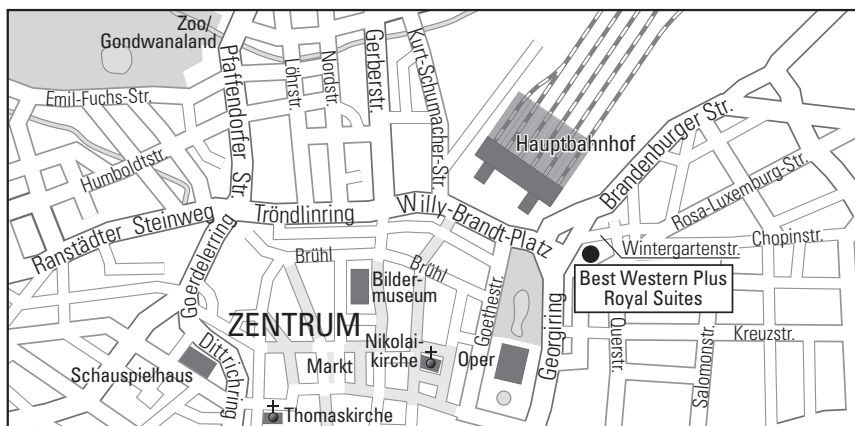

Anreise mit öffentlichen Verkehrsmitteln

Mit Straßenbahn, S-Bahn, Fernbus oder ICE erreichen Sie direkt den Hauptbahnhof in Leipzig. Verlassen Sie den Hauptbahnhof zur Sachsenseite, nach rechts, in östlicher Richtung. Auf der gegenüberliegenden Straßenseite erkennen Sie bereits die Einbiegung zur Wintergartenstraße. Unser Hotel befindet sich zur rechten Seite an der Ecke Wintergartenstraße/Querstraße.

From Berlin: take exit 23-Leipzig-Mitte to take the B2 towards Leipzig-Mitte. After 6.4 km use the right lane to turn right onto Brandenburger Str./B2/B87. Continue on B2 for 1.3 km. Turn right onto Brandenburger Str./B2/B87. Continue for 1.3 km on B2. Turn right onto B2. Turn right onto Kreuzstraße after 450 m. Turn left onto Salomonstraße after 13 m. Turn right onto Dörrienstraße after 220 m. Turn left onto Querstraße.
 From Munich: drive on motorway A9 until you reach the „Großkugel“ exit. From there, take the B6 in the direction of Leipzig-Zentrum. Please follow the signs for „Zentrum“ and the green and white hotel signs. This will take you directly onto „Gerberstraße“. Turn right onto Willy-Brandt-Platz/B87. After 800 m turn right onto Hahnekamm. Turn right onto Wintergartenstraße at the first crossroads. The hotel is located at the corner of Wintergartenstraße/Querstraße

Arrival by public transport

By tram, S-Bahn, long-distance bus or ICE you can directly reach the main station in Leipzig. Leave the main station to the Sachsenseite. On the opposite side of the street you can already see the Wintergartenstraße. Our hotel is on the right hand side at the corner Wintergartenstraße/Querstraße.