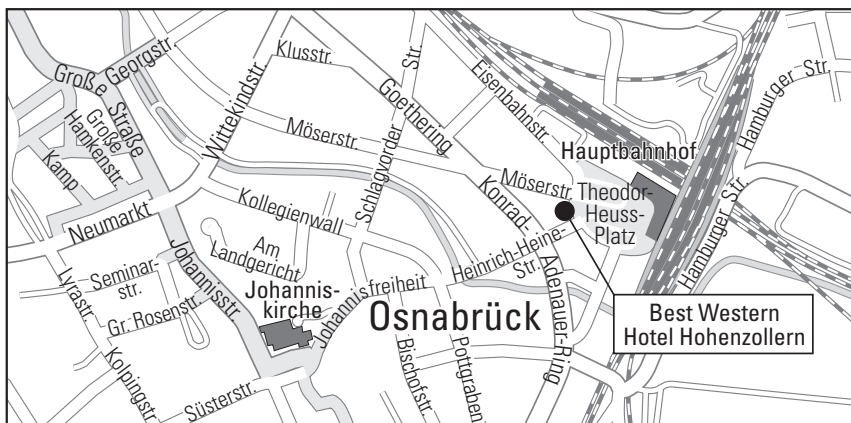

Anreise mit öffentlichen Verkehrsmitteln

Anreise mit der Bahn: Das Best Western Hotel Hohenzollern liegt direkt an der Hauptbahnhofs-Plaza in Osnabrück.

Anreise mit dem Fernbus: Das Best Western Hotel Hohenzollern liegt direkt an der Hauptbahnhofs-Plaza in Osnabrück und ist nur 100 Meter von der Fernbus-Haltestelle „Osnabrück Hauptbahnhof“ entfernt.

Anreise mit dem Flugzeug: Das Best Western Hotel Hohenzollern ist ca. 35 km entfernt vom nächsten Internationalen Airport „Münster/Osnabrück“. Der Flughafen Shuttle-Bus hält direkt neben dem Hotel.