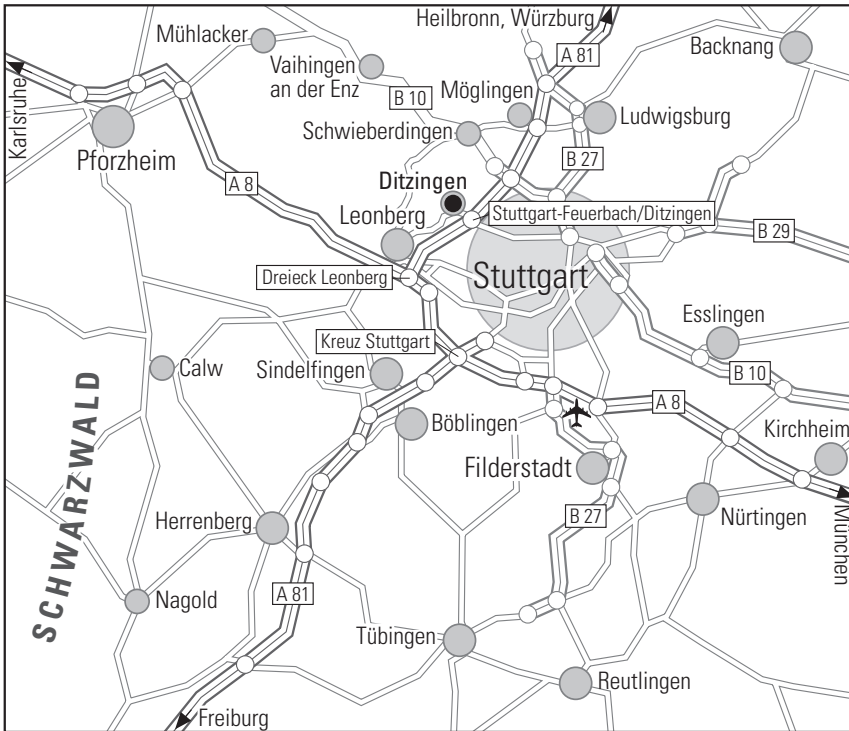

Sure Hotel.

COLLECTION
by BEST WESTERN

Wir wünschen Ihnen eine gute Anreise

Anreise mit dem Pkw

Aus Stuttgart kommend: Fahren Sie auf der A8 Richtung Karlsruhe. Am Kreuz Leonberg wechseln Sie auf die A81 Richtung Heilbronn und nehmen die 1. Ausfahrt Feuerbach/Ditzingen. Biegen Sie links ab und fahren Sie auf die B295 Richtung Weissach.

Aus Karlsruhe kommend: Fahren Sie auf der A8 Richtung Stuttgart. Am Kreuz Leonberg wechseln Sie auf die A81 Richtung Heilbronn und nehmen die 1. Ausfahrt Feuerbach/Ditzingen. Biegen Sie links ab und fahren Sie auf die B295 Richtung Weissach.

Anreise mit öffentlichen Verkehrsmitteln

Vom Hauptbahnhof Stuttgart nehmen Sie die S6 Richtung Weil der Stadt und steigen an der Haltestelle Ditzingen aus. Die Fahrzeit vom Hauptbahnhof beträgt circa 20 Minuten.

Sure Hotel.

COLLECTION
by BEST WESTERN

We wish you a pleasant journey!

Journey by car

Take the motorway A8 coming from Stuttgart in the direction of Karlsruhe. At the Leonberg junction turn onto the A81 towards Heilbronn and take the 1st exit Feuerbach/Ditzingen, turn left and take the B295 towards Weissach. Coming from Karlsruhe via the A8 to Stuttgart, turn onto the A81 towards Heilbronn and also take the 1st exit Feuerbach/Ditzingen.