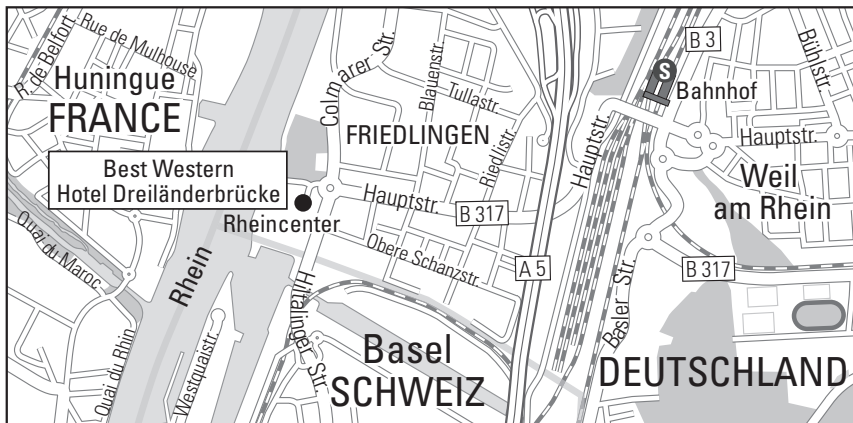

Anreise mit öffentlichen Verkehrsmitteln

Vom Bahnhof Weil am Rhein steigen Sie in die Tram Nr. 8 und verlassen diese an der Station Dreiländerbrücke.

Vom Bahnhof Basel SBB steigen Sie in die Tram Nr. 8 in Richtung Weil am Rhein und verlassen diese an der Station Dreiländerbrücke.

Unser Hotel befindet sich in der 6. Etage des Rheincenters, Eingang rechts neben der Parkhaus-Einfahrt.