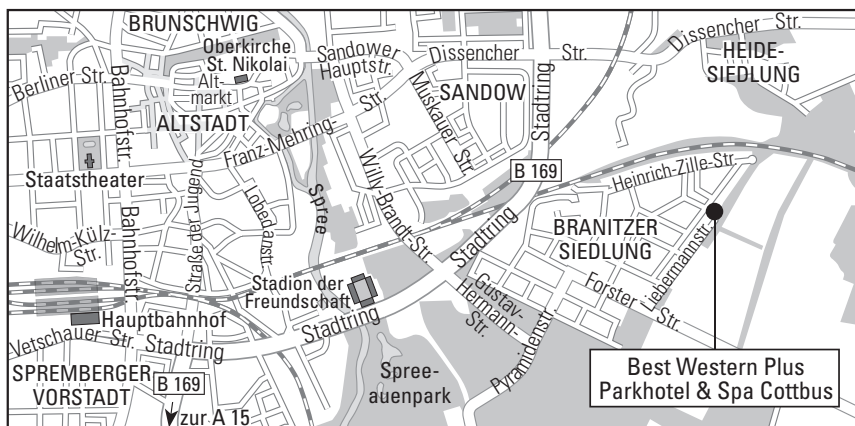

Wir wünschen Ihnen eine gute Anreise

Anreise mit dem Pkw

Von der Autobahn A15: Nehmen Sie die Abfahrt Cottbus Süd. Fahren Sie auf der B97 bis zum Stadtring und weiter in Richtung Forst/Görlitz. Folgen Sie dann den Hinweisschildern auf der B115 zum Best Western Plus Parkhotel & Spa Cottbus.

Anreise mit öffentlichen Verkehrsmitteln

Mit öffentlichen Verkehrsmitteln: Fahren Sie vom Hauptbahnhof aus mit der Buslinie 10 in Richtung Branitzer Siedlung bis zur Endstation. Das Hotel liegt auf der linken Seite.

From the A15 motorway: take the Cottbus Süd exit. Take the B97 to the Stadtring and continue in the direction of Forst/Görlitz. Then follow the signs on the B115 to Best Western Plus Parkhotel & Spa Cottbus.

Arrival by public transport

From the main station, take bus no. 10 in the direction of Branitzer Siedlung to the terminus. The hotel is on the left hand side.

Parkhotel & Spa Cottbus

Liebermannstraße 27 · 03042 Cottbus
 Telephone +49 (0)355 75429777 · info@parkhotel-cottbus.bestwestern.de
 www.parkhotel-cottbus.bestwestern.de