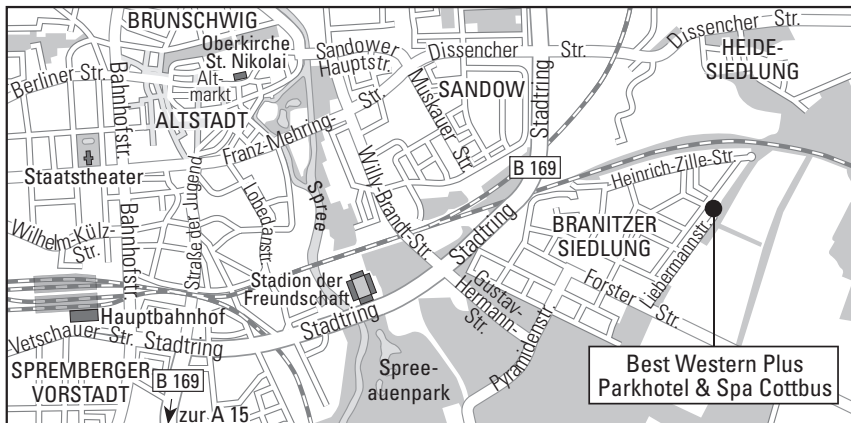

Wir wünschen Ihnen eine gute Anreise

Anreise mit dem Pkw

Von der Autobahn A15: Nehmen Sie die Abfahrt Cottbus Süd. Fahren Sie auf der B97 bis zum Stadtring und weiter in Richtung Forst/Görlitz. Folgen Sie dann den Hinweisschildern auf der B115 zum Best Western Plus Parkhotel & Spa Cottbus.

Anreise mit öffentlichen Verkehrsmitteln

Mit öffentlichen Verkehrsmitteln: Fahren Sie vom Hauptbahnhof aus mit der Buslinie 10 in Richtung Branitzer Siedlung bis zur Endstation. Das Hotel liegt auf der linken Seite.

From the A15 motorway: take the Cottbus Süd exit. Take the B97 to the Stadtring and continue in the direction of Forst/Görlitz. Then follow the signs on the B115 to Best Western Plus Parkhotel & Spa Cottbus.

Arrival by public transport

From the main station, take bus no. 10 in the direction of Branitzer Siedlung to the terminus. The hotel is on the left hand side.

Parkhotel & Spa Cottbus

Liebermannstraße 27 · 03042 Cottbus
 Telephone +49 (0)355 75429777 · info@parkhotel-cottbus.bestwestern.de
 www.parkhotel-cottbus.bestwestern.de