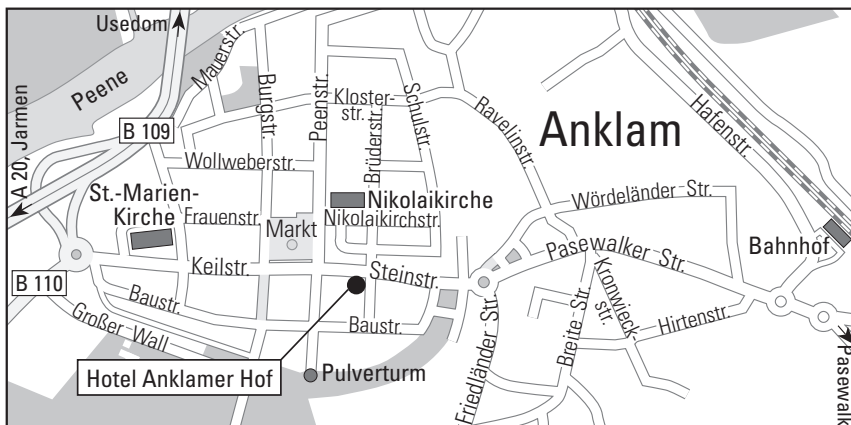

### Anreise mit dem Pkw

Das Hotel Anklamer Hof befindet sich im Zentrum der Hansestadt Anklam. Der Hoteleingang des Hotels befindet sich in der Brüderstraße. Die Brüderstraße ist momentan lediglich über die Baustraße zu erreichen.

### Anreise mit öffentlichen Verkehrsmitteln

Das Hotel ist vom Anklamer Bahnhof ca 850 m entfernt. Sie folgen der Bahnhofstraße bis zum Kreisverkehr, dort nehmen Sie die erste Ausfahrt, die Pasewalkerstr. und folgen dieser bis zum nächsten Kreisverkehr. Beim zweiten Kreisverkehr angekommen, nehmen Sie erneut die erste Ausfahrt und biegen in die Steinstraße ein. Nun sind es noch ca 200 m bis Sie das Hotel Anklamer Hof auf der linken Seite erreichen.

### Journey by car

The hotel Anklamer Hof is located in the central of Hanseatic City Anklam. To reach the hotel entrance you will turn into the Brüderstraße out of the Baustraße.

### Arrival by public transport

Hotel Anklamer Hof is around 850 m away of the main central train station Anklam. You follow the Bahnhofstr. to the roundabout. The first street is Pasewalkerstr. there you turn into Pasewalkerstr., after around 500 m you reach the second roundabout. Another time you will take the first street the Steinstr. The hotel is 200 m straight on. The entrance will be on the left side of the road.